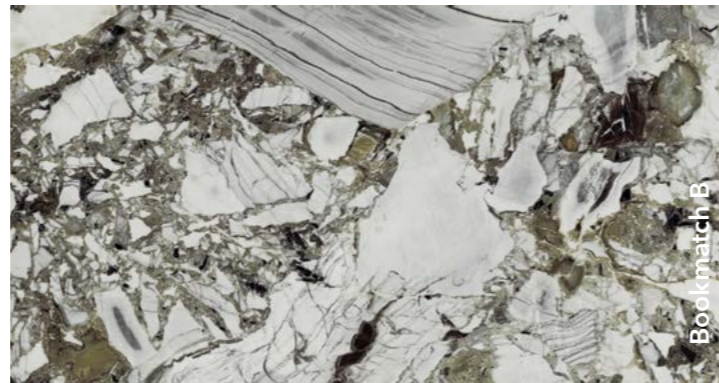

Jade

Plokštės matmenys
3200x1600x12 mm
Matinis paviršius