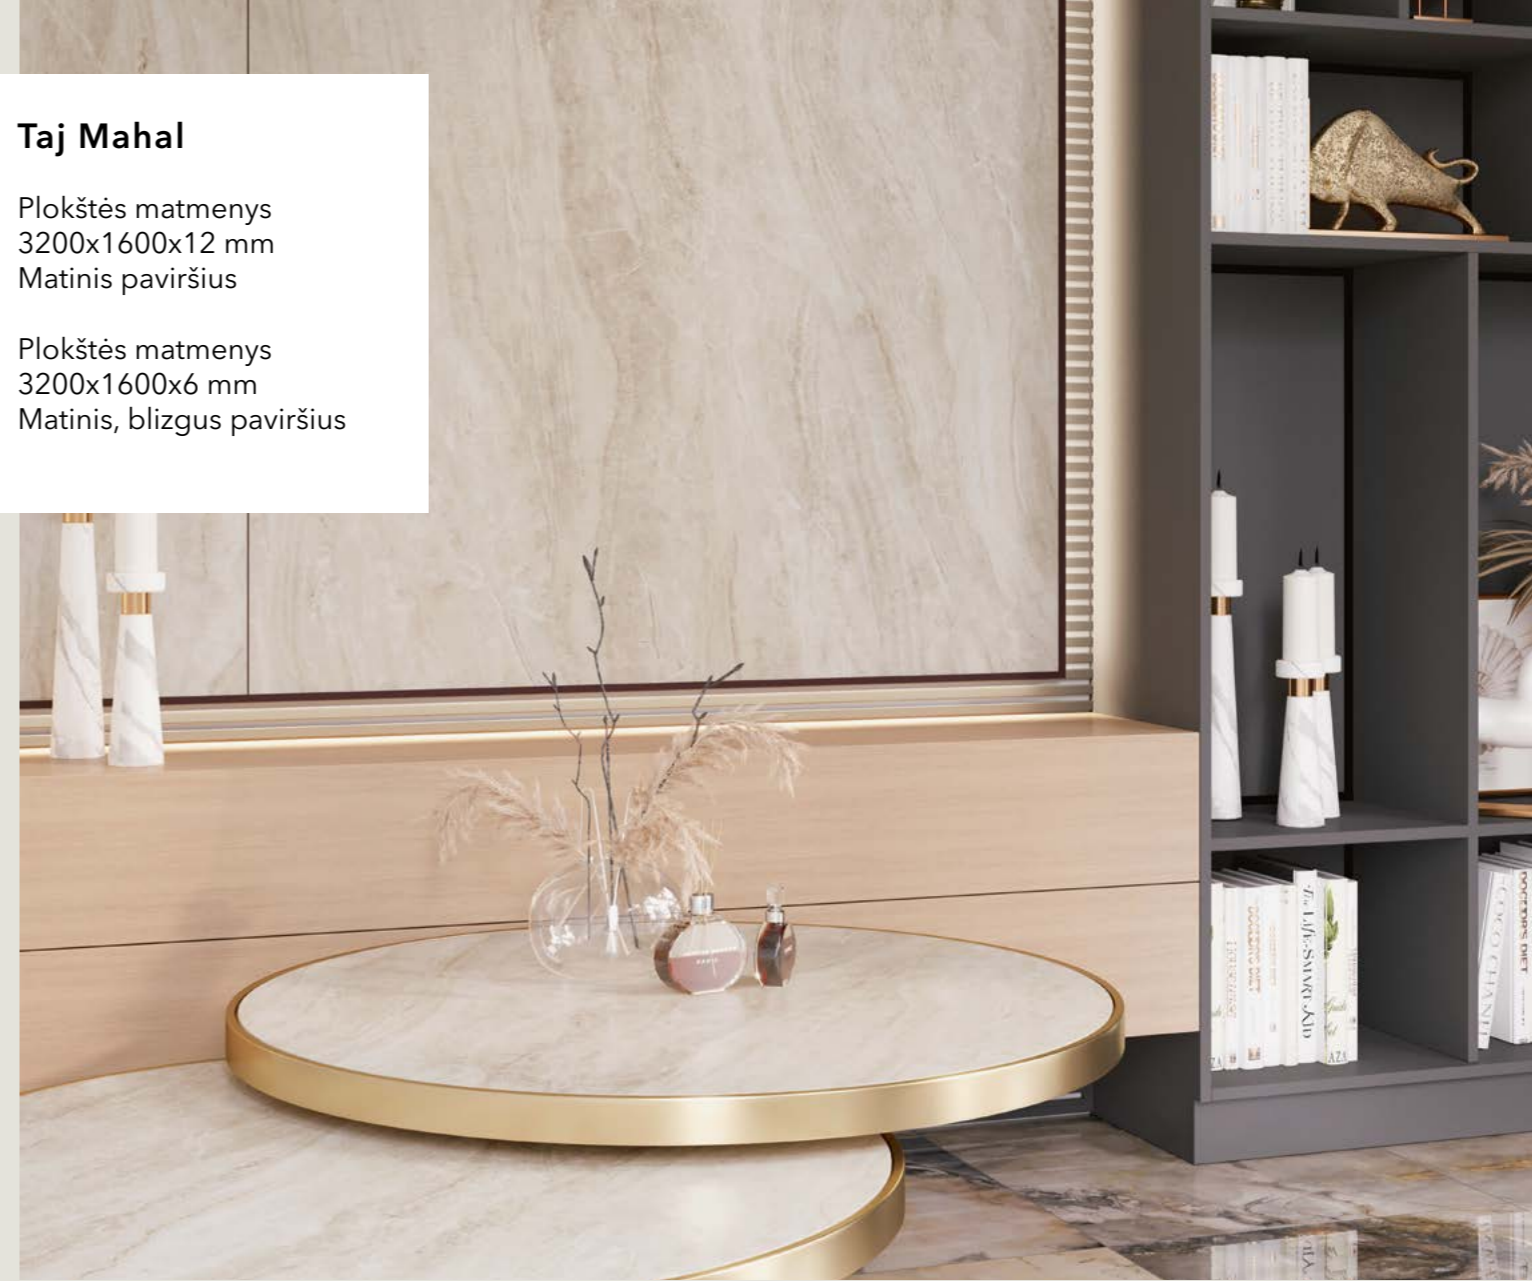

Dekorai, pažymėti Bookmatch, yra A ir B versijose: vienas atspindi kitą, sukurdami atverstos knygos įspūdį.