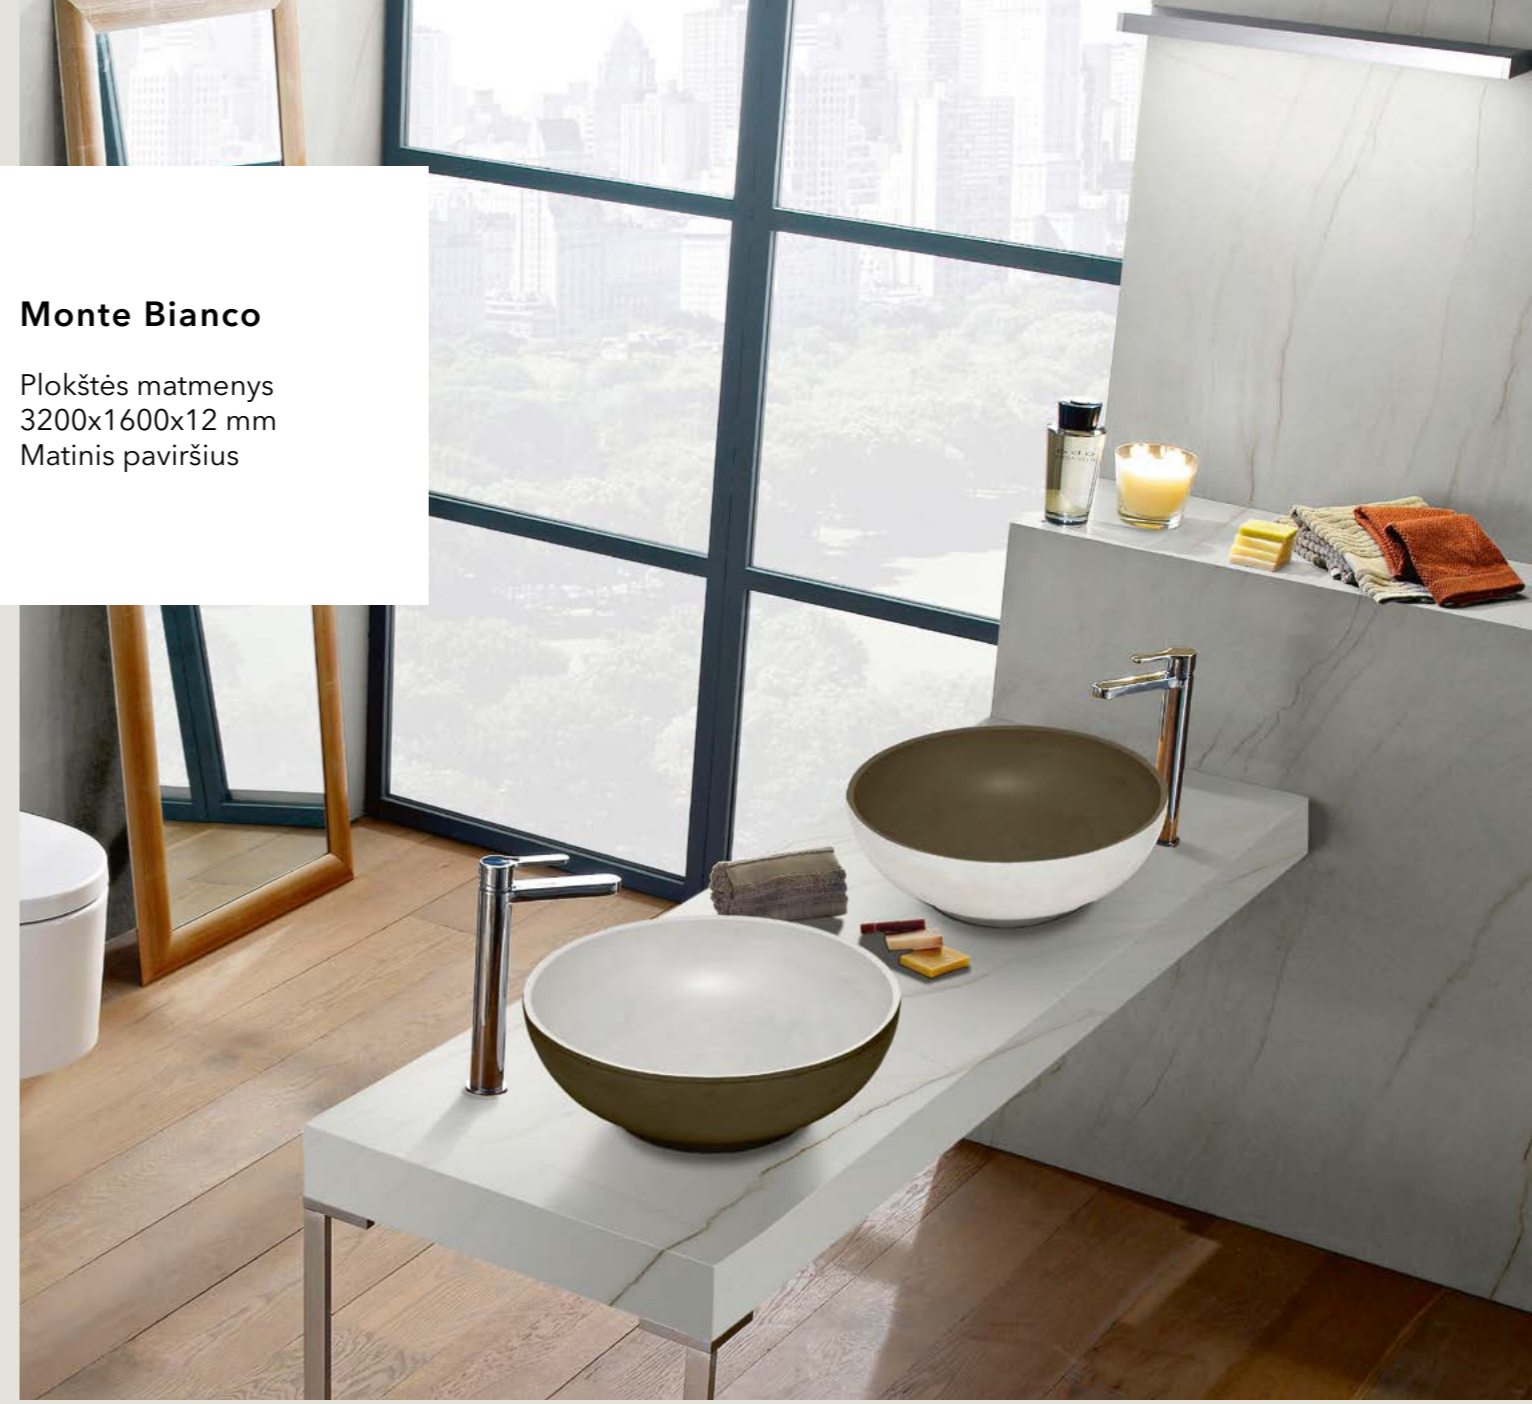

Bookmatch A

Bookmatch B

Monte Bianco

Plokštės matmenys
3200x1600x12 mm
Matinis paviršius

Dekorai, pažymėti Bookmatch, yra A ir B versijose: vienas atspindi kitą, sukurdami atverstos knygos įspūdį.

Meraki

Plokštės matmenys
3200x1600x12 mm
Matinis paviršius

Bookmatch A

Bookmatch B

Dekorai, pažymėti Bookmatch, yra A ir B versijose: vienas atspindi kitą, sukurdami atverstos knygos įspūdį.