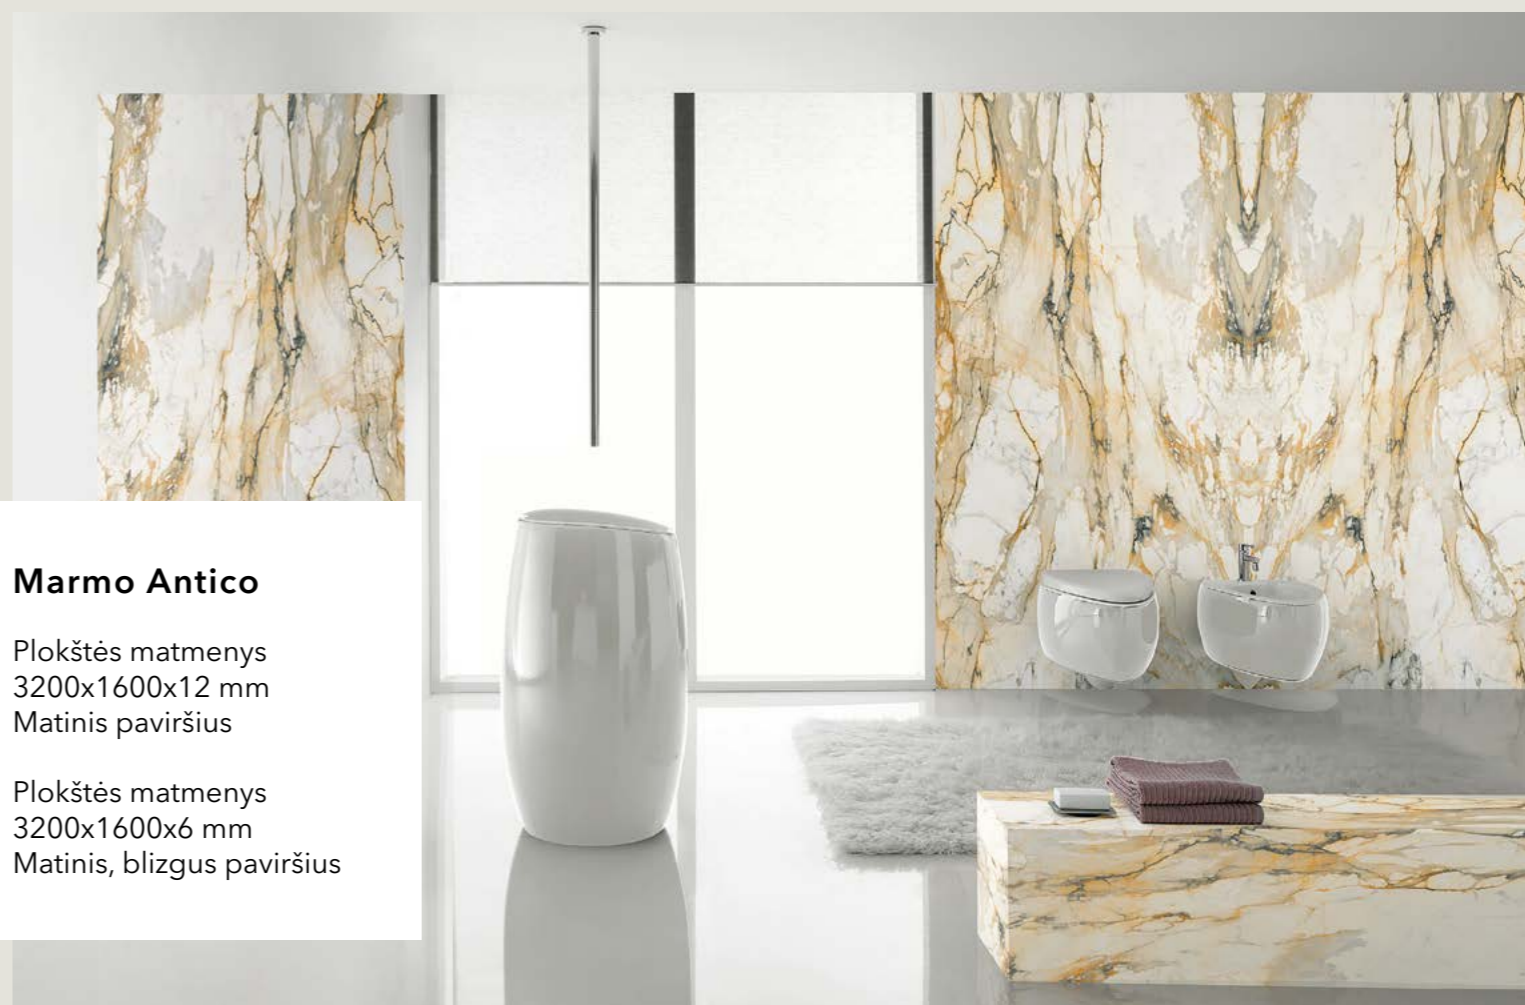

Marmo Antico

Plokštės matmenys
3200x1600x12 mm
Matinis paviršius

Plokštės matmenys
3200x1600x6 mm
Matinis, blizgus paviršius