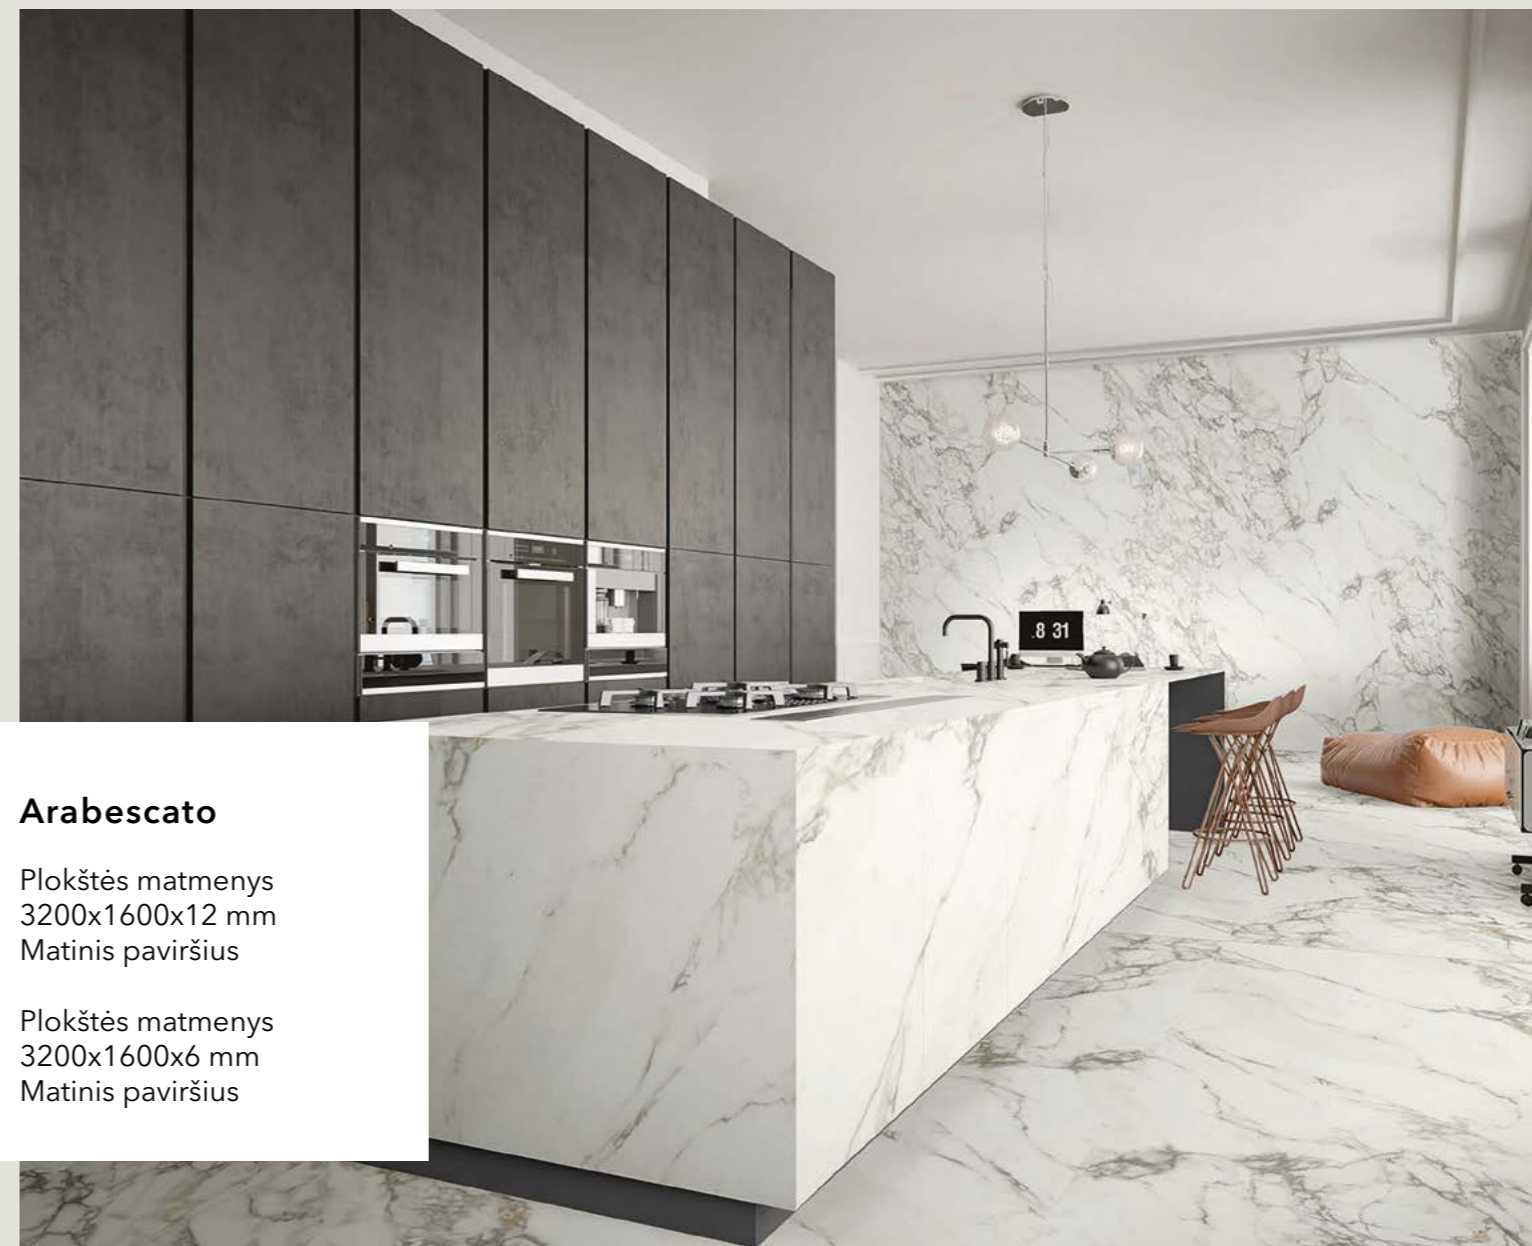

Patagonia

Absolute

Plokštės matmenys
3200x1600x12 mm
Matinis paviršius

Dekorai, pažymėti Bookmatch, yra A ir B versijose: vienas atspindi kitą, sukurdami atverstos knygos įspūdį.

Dekorai, pažymėti Bookmatch, yra A ir B versijose: vienas atspindi kitą, sukurdami atverstos knygos įspūdį.