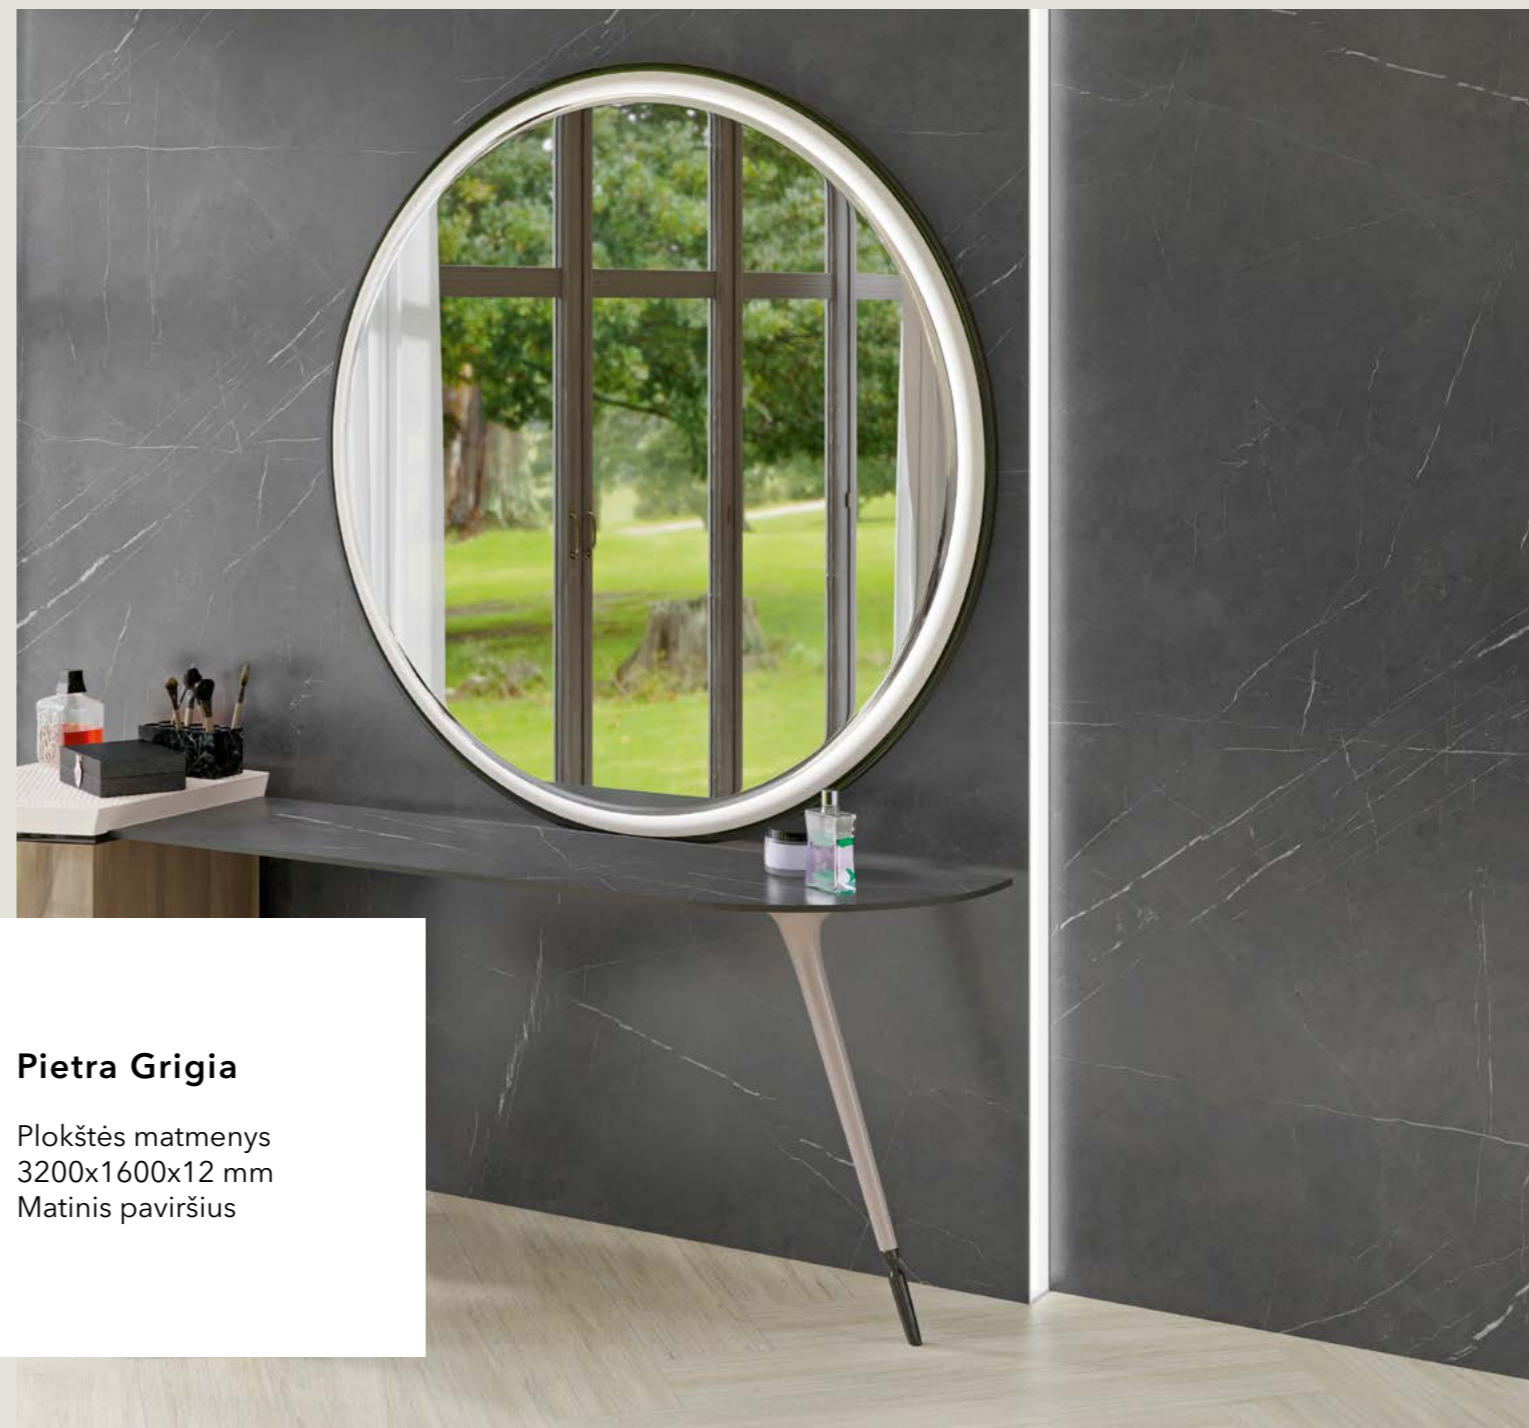

Pietra Grigia

Plokštės matmenys
3200x1600x12 mm
Matinis paviršius