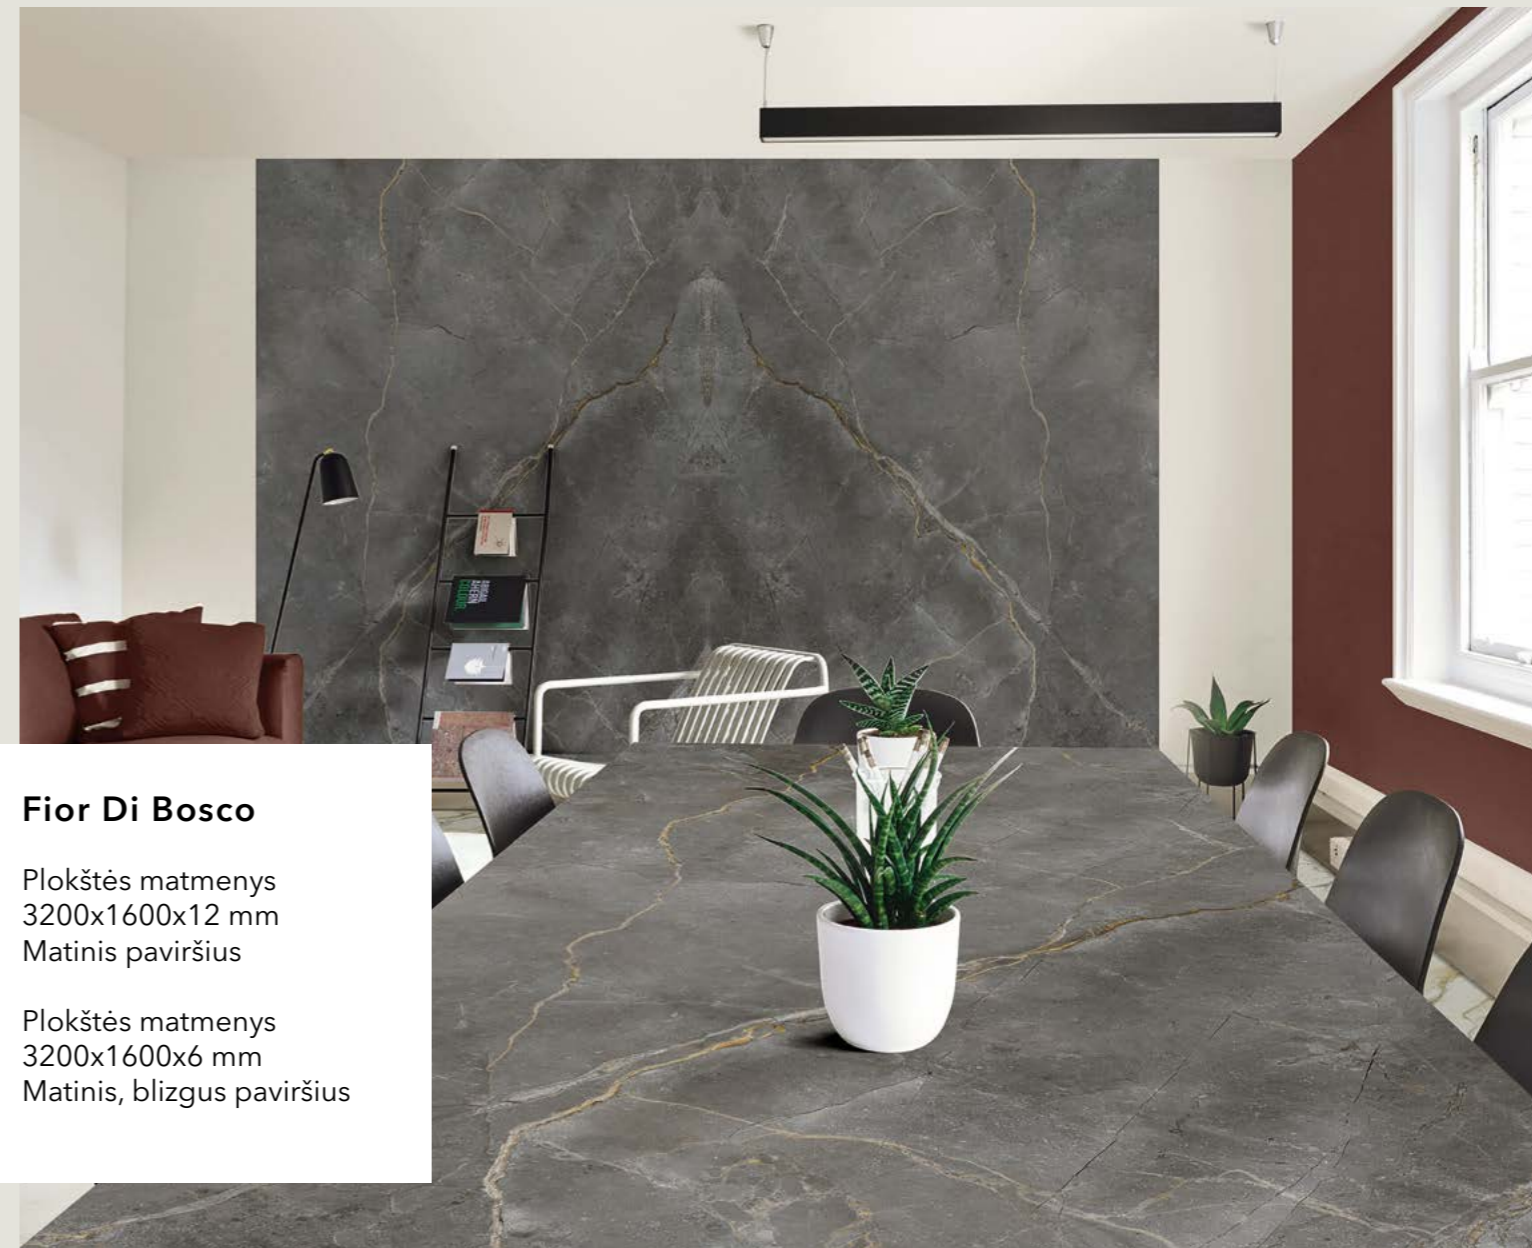

Dekorai, pažymėti Bookmatch, yra A ir B versijose: vienas atspindi kitą, sukurdami atverstos knygos įspūdį.

Fior Di Bosco

Plokštės matmenys
3200x1600x12 mm
Matinis paviršius

Plokštės matmenys
3200x1600x6 mm
Matinis, blizgus paviršius