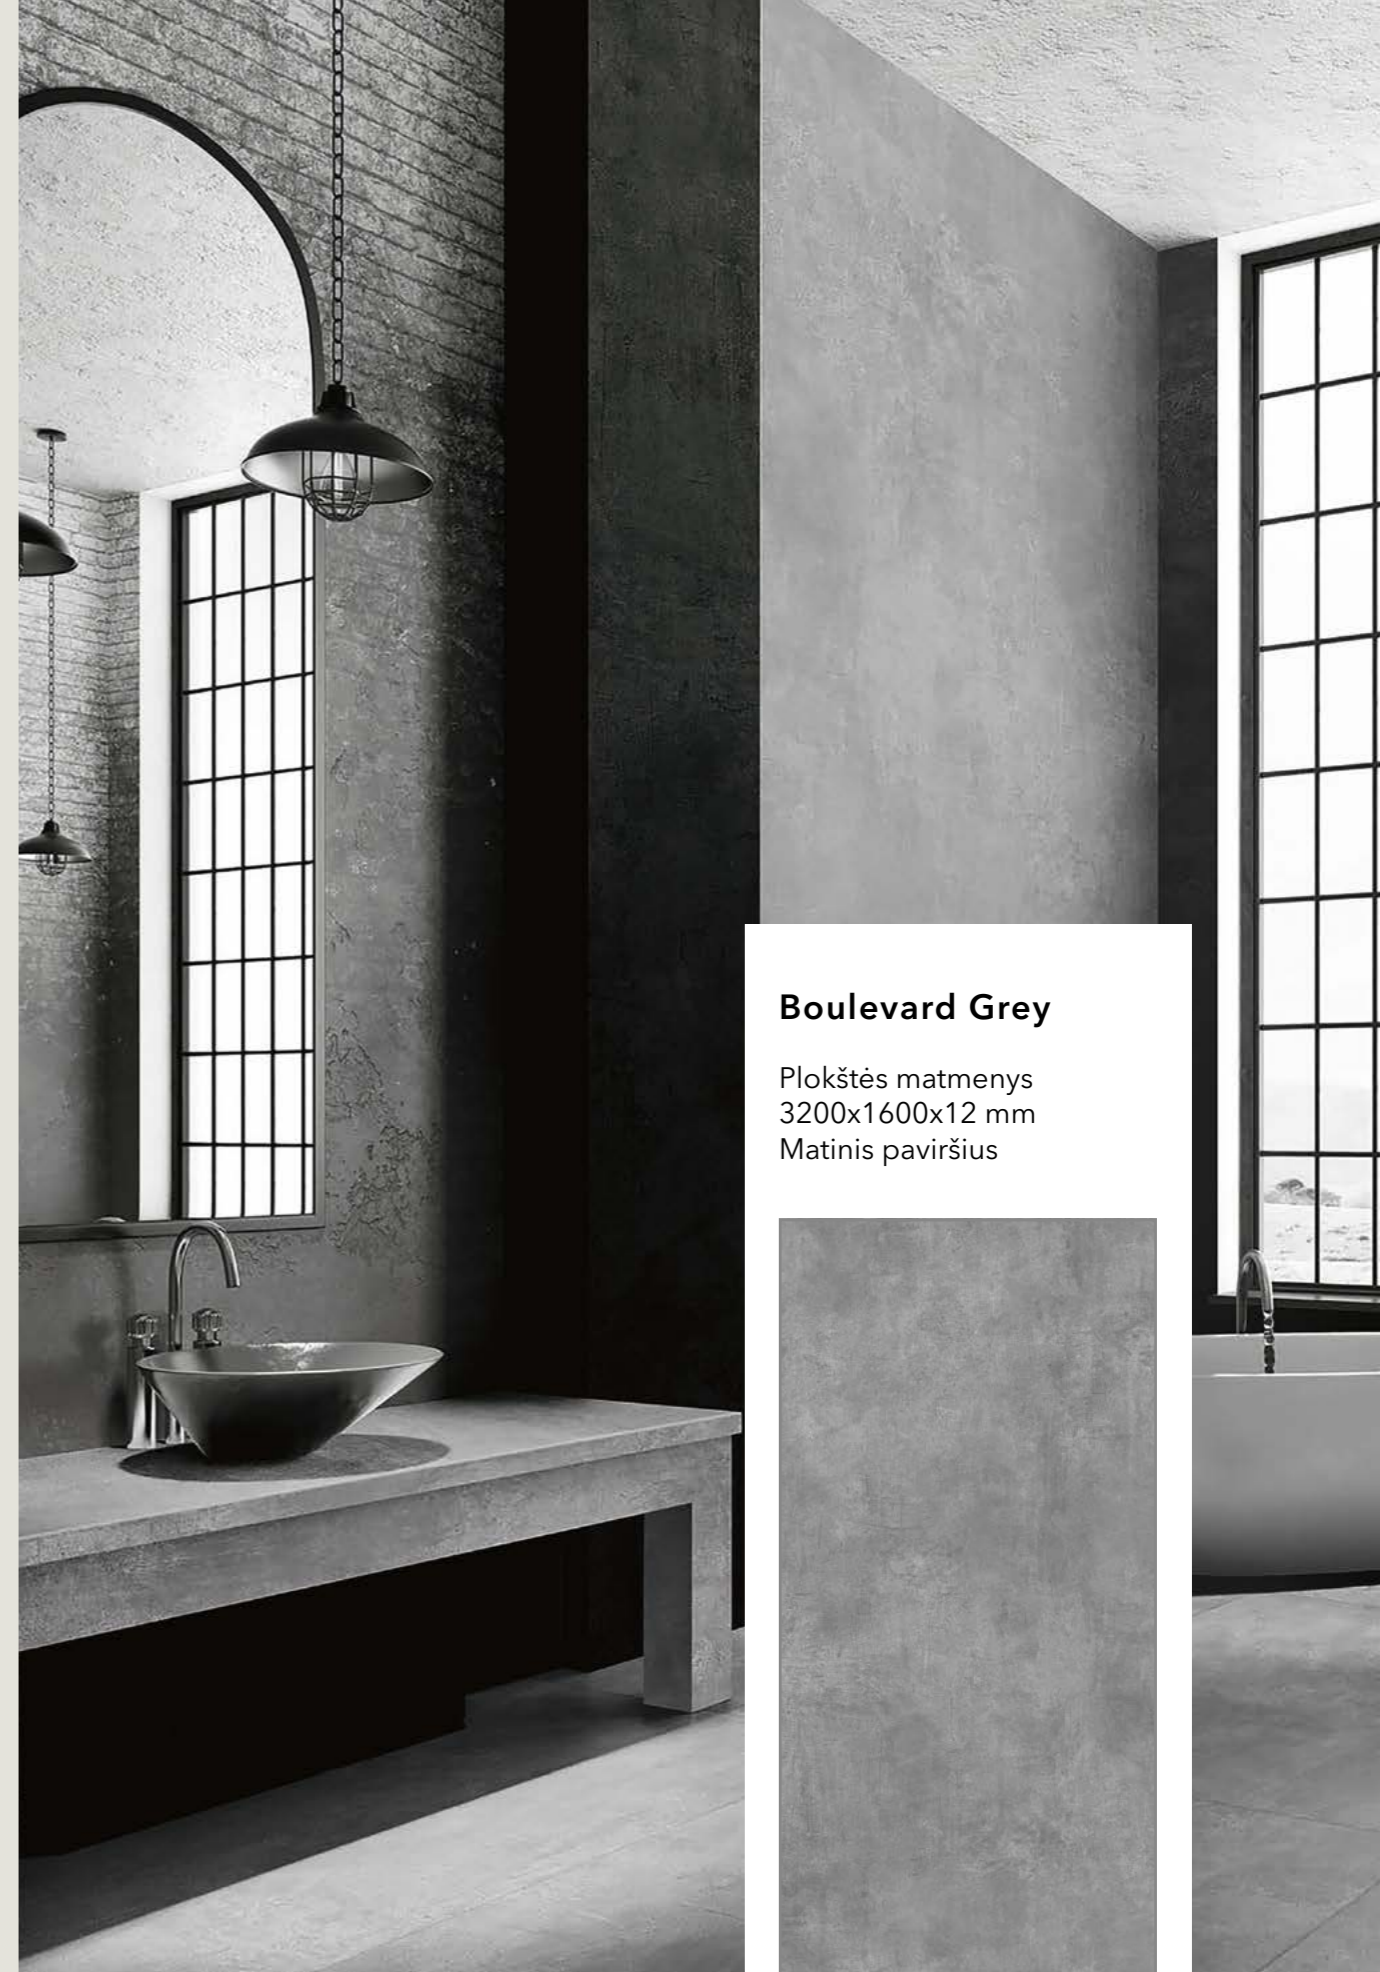

Calacatta Oro

Plokštės matmenys
3200x1600x12 mm
Matinis, blizgus paviršius

Plokštės matmenys
3200x1600x6 mm
Matinis, blizgus paviršius

Boulevard Black

Plokštės matmenys
3200x1600x12 mm
Matinis paviršius

Boulevard Grey