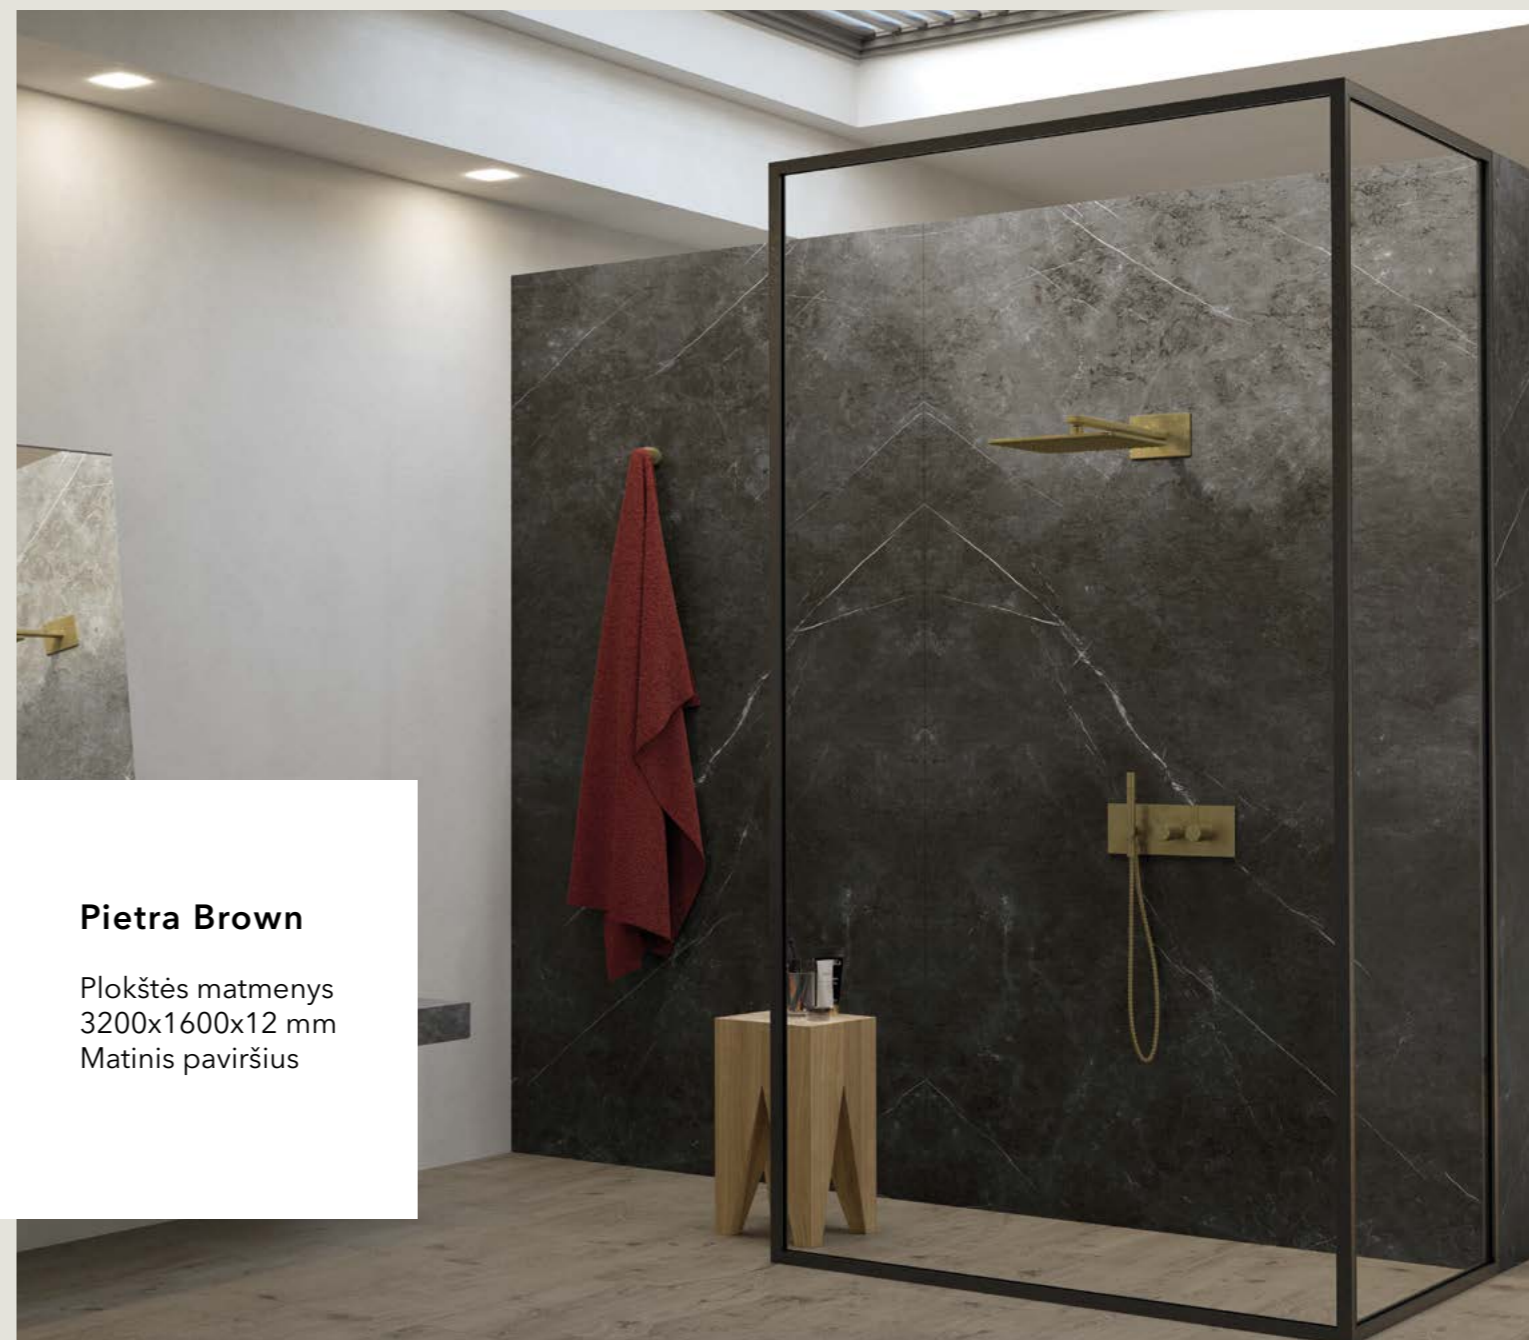

Plokštės matmenys
3200x1600x6 mm
Blizgus paviršius

Bookmatch A

Bookmatch B

Dekorai, pažymėti Bookmatch, yra A ir B versijose: vienas atspindi kitą, sukurdami atverstos knygos įspūdį.

Dekorai, pažymėti Bookmatch, yra A ir B versijose: vienas atspindi kitą, sukurdami atverstos knygos įspūdį.