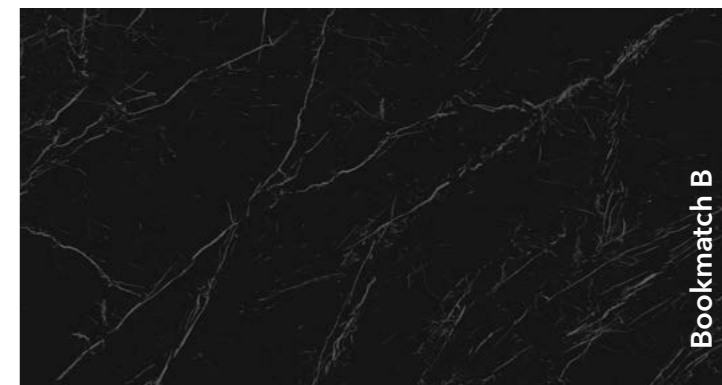

Bookmatch A

Bookmatch B

Dekorai, pažymėti Bookmatch, yra A ir B versijose: vienas atspindi kitą, sukurdami atverstos knygos įspūdį.

Nero Marquina

Plokštės matmenys
3200x1600x12 mm
Matinis paviršius

Plokštės matmenys
3200x1600x6 mm
Matinis, blizgus paviršius