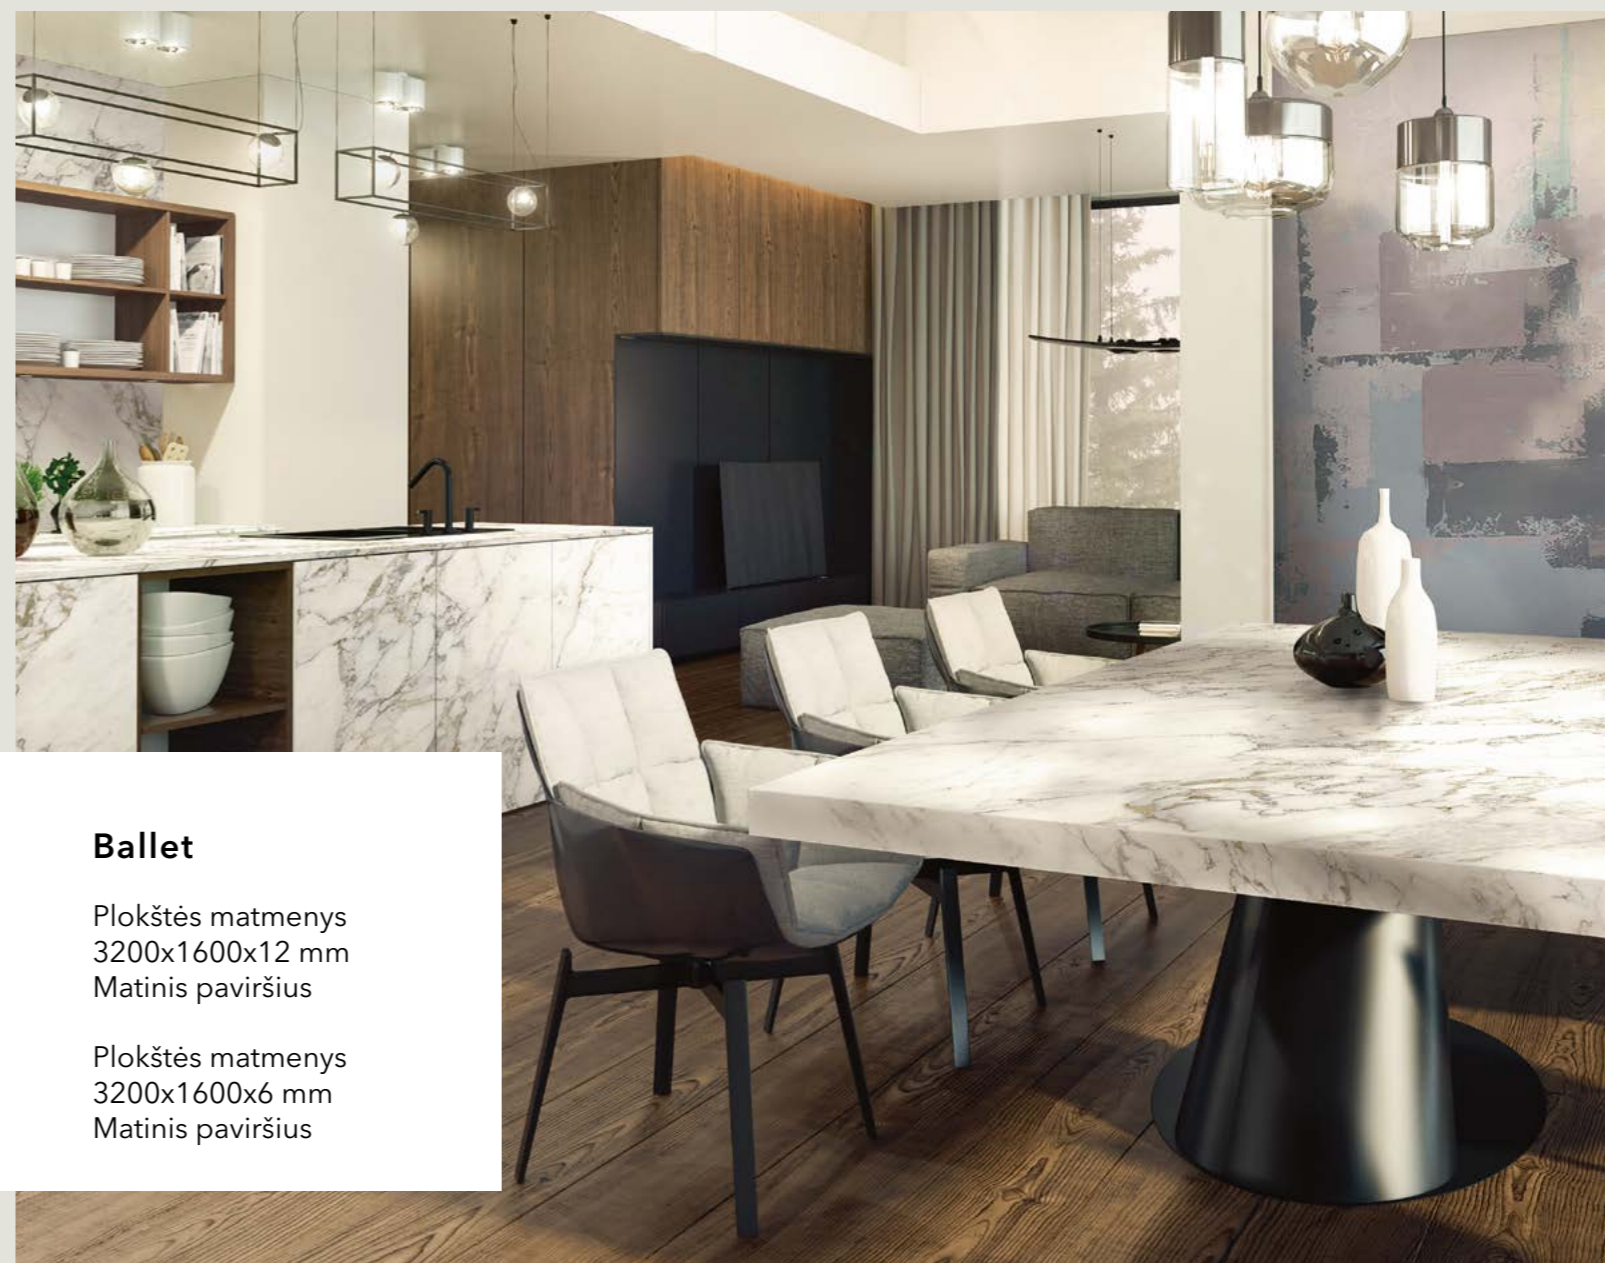

Dekorai, pažymėti Bookmatch, yra A ir B versijose: vienas atspindi kitą, sukurdami atverstos knygos įspūdį.

Ballet

Plokštės matmenys
3200x1600x12 mm
Matinis paviršius

Plokštės matmenys
3200x1600x6 mm
Matinis paviršius