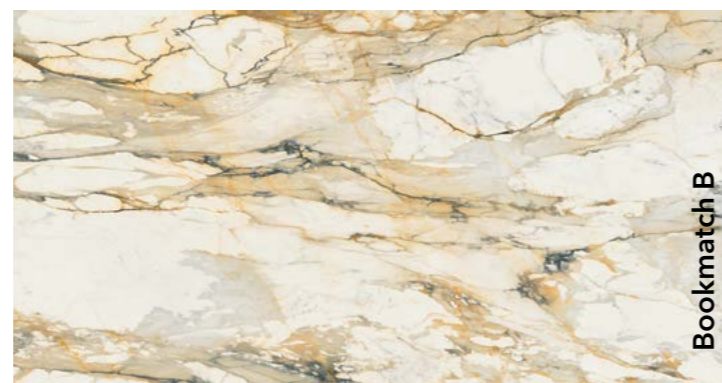

Dekorai, pažymėti Bookmatch, yra A ir B versijose: vienas atspindi kitą, sukurdami atverstos knygos įspūdį.

Dekorai, pažymėti Bookmatch, yra A ir B versijose: vienas atspindi kitą, sukurdami atverstos knygos įspūdį.