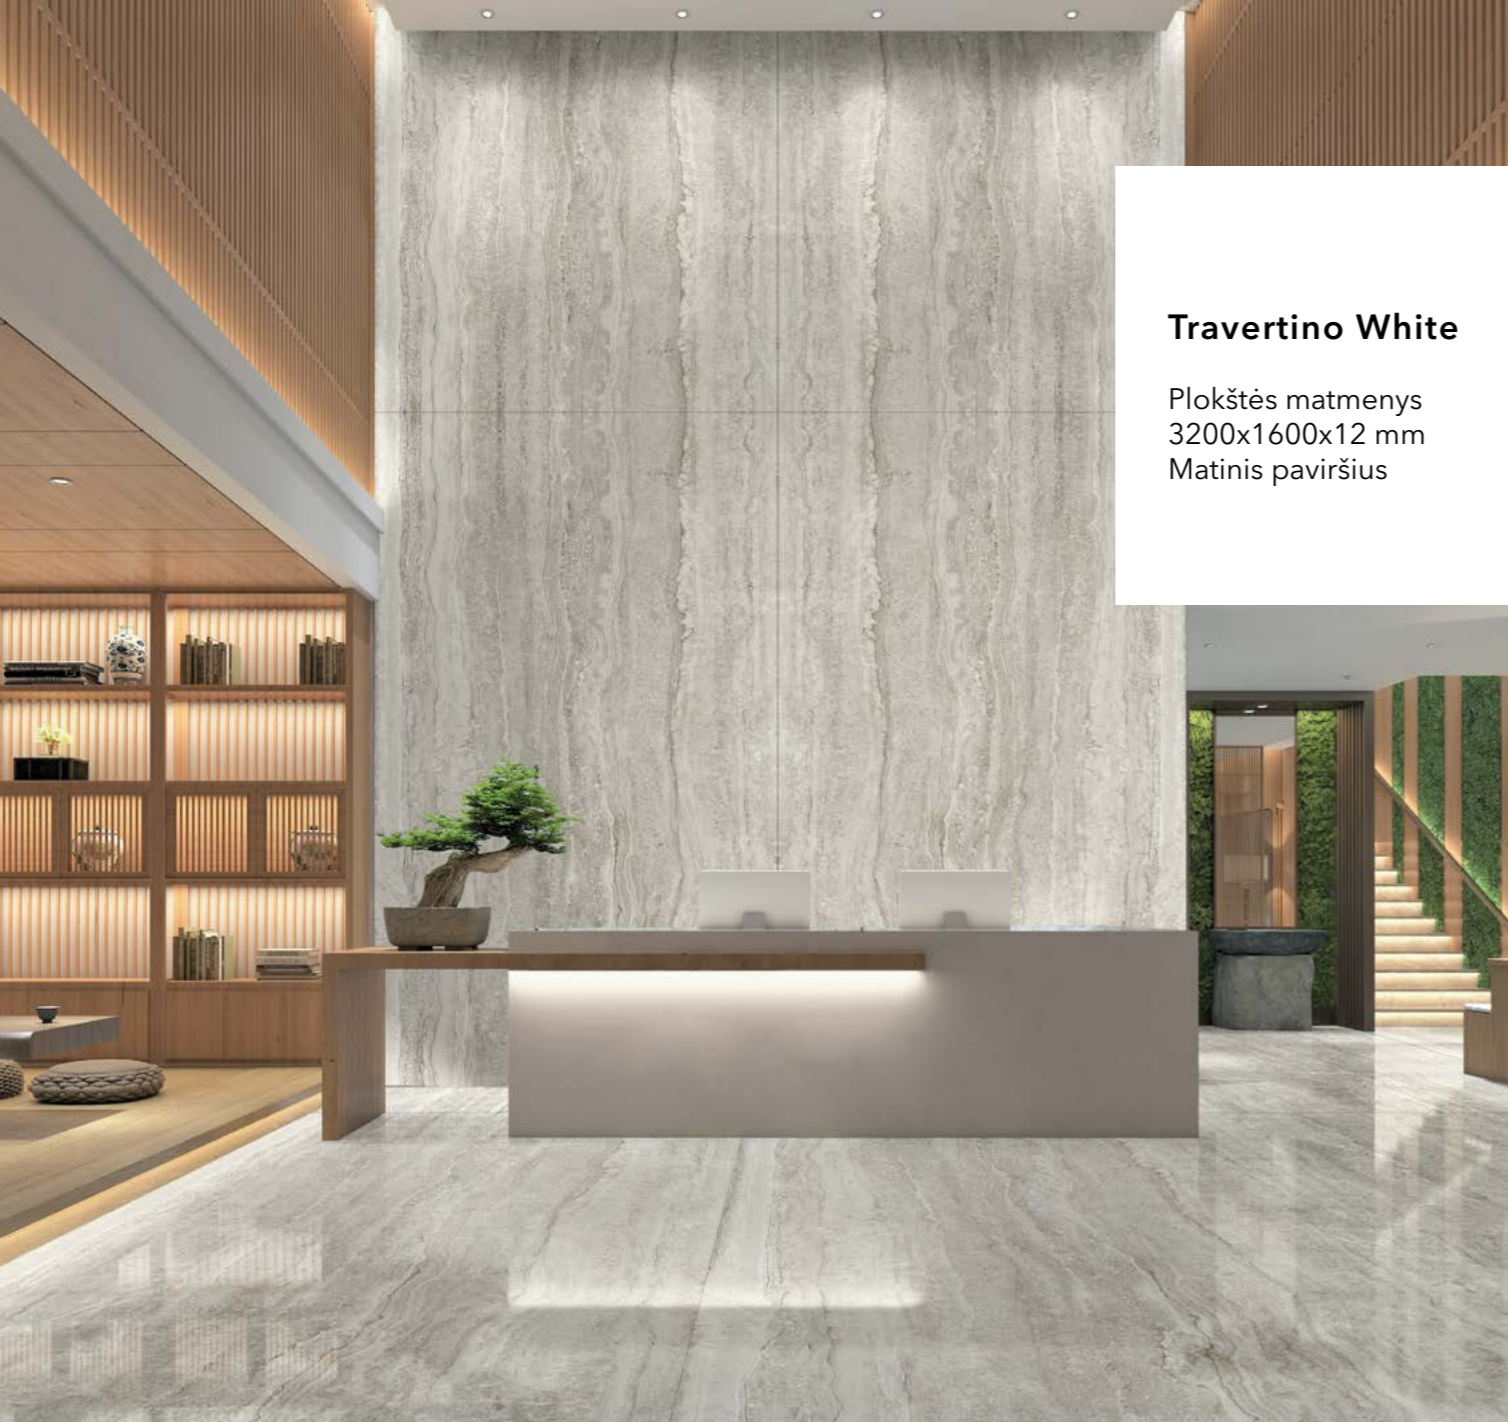

Travertino White

Plokštės matmenys
3200x1600x12 mm
Matinis paviršius