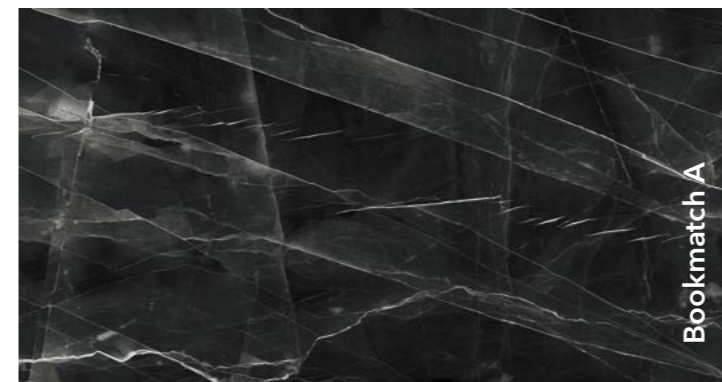

Basaltina Nera

Plokštės matmenys
3200x1600x12 mm
Matinis paviršius

Black Diamond

Plokštės matmenys
3200x1600x12 mm
Matinis paviršius

Dekorai, pažymėti Bookmatch, yra A ir B versijose: vienas atspindi kitą, sukurdami atverstos knygos įspūdį.