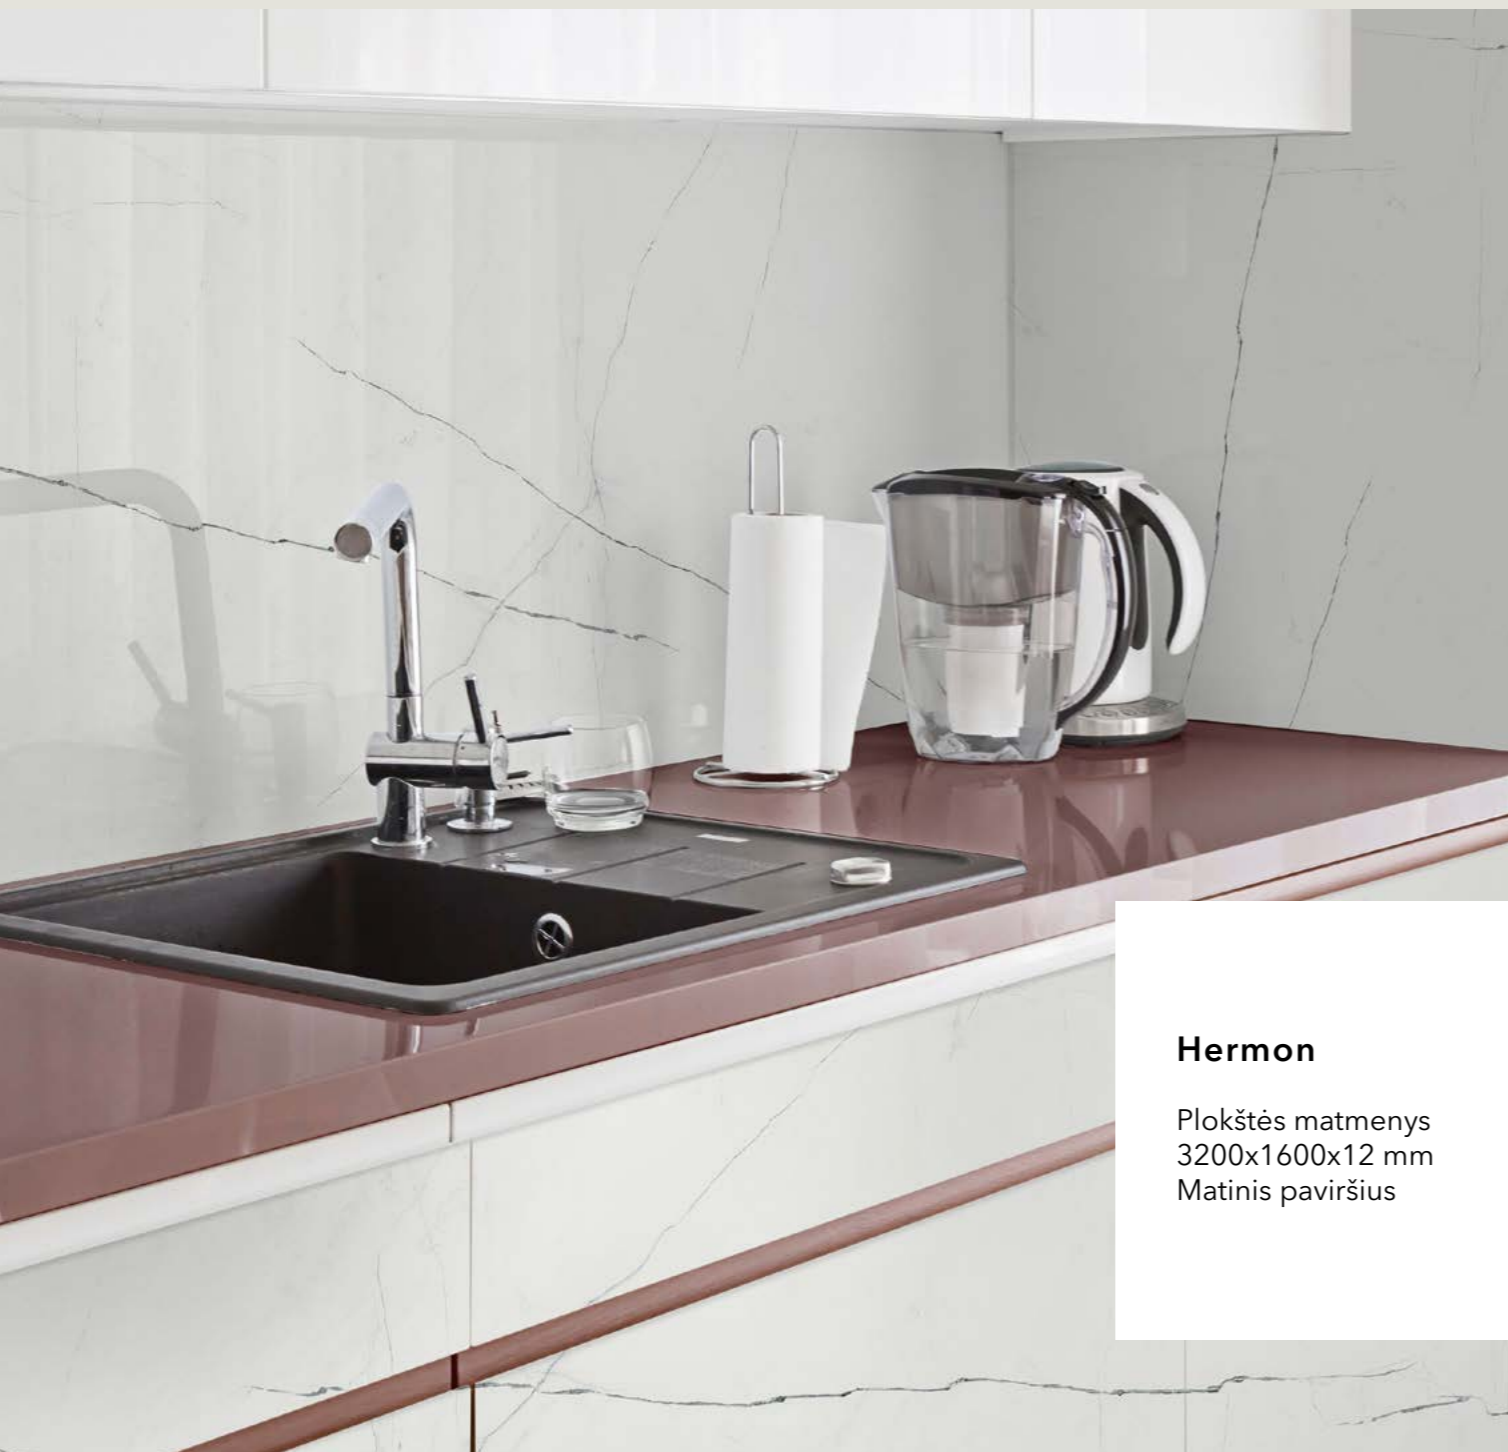

Hermon

Plokštės matmenys
3200x1600x12 mm
Matinis paviršius

Bookmatch A

Bookmatch B

Dekorai, pažymėti Bookmatch, yra A ir B versijose: vienas atspindi kitą, sukurdami atverstos knygos įspūdį.

Kenya

Plokštės matmenys
3200x1600x12 mm
Matinis paviršius