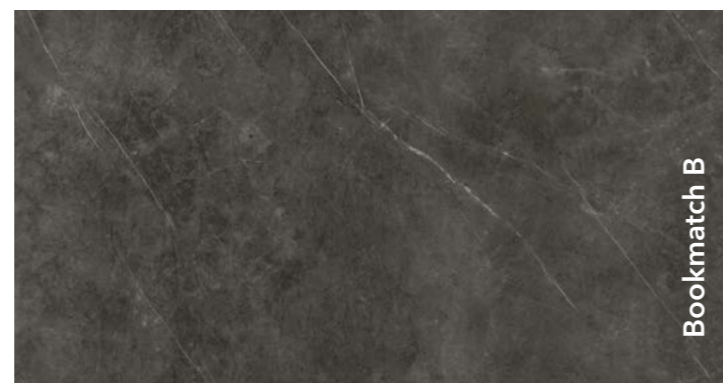

Bookmatch B

Pietra Brown

Plokštės matmenys
3200x1600x12 mm
Matinis paviršius