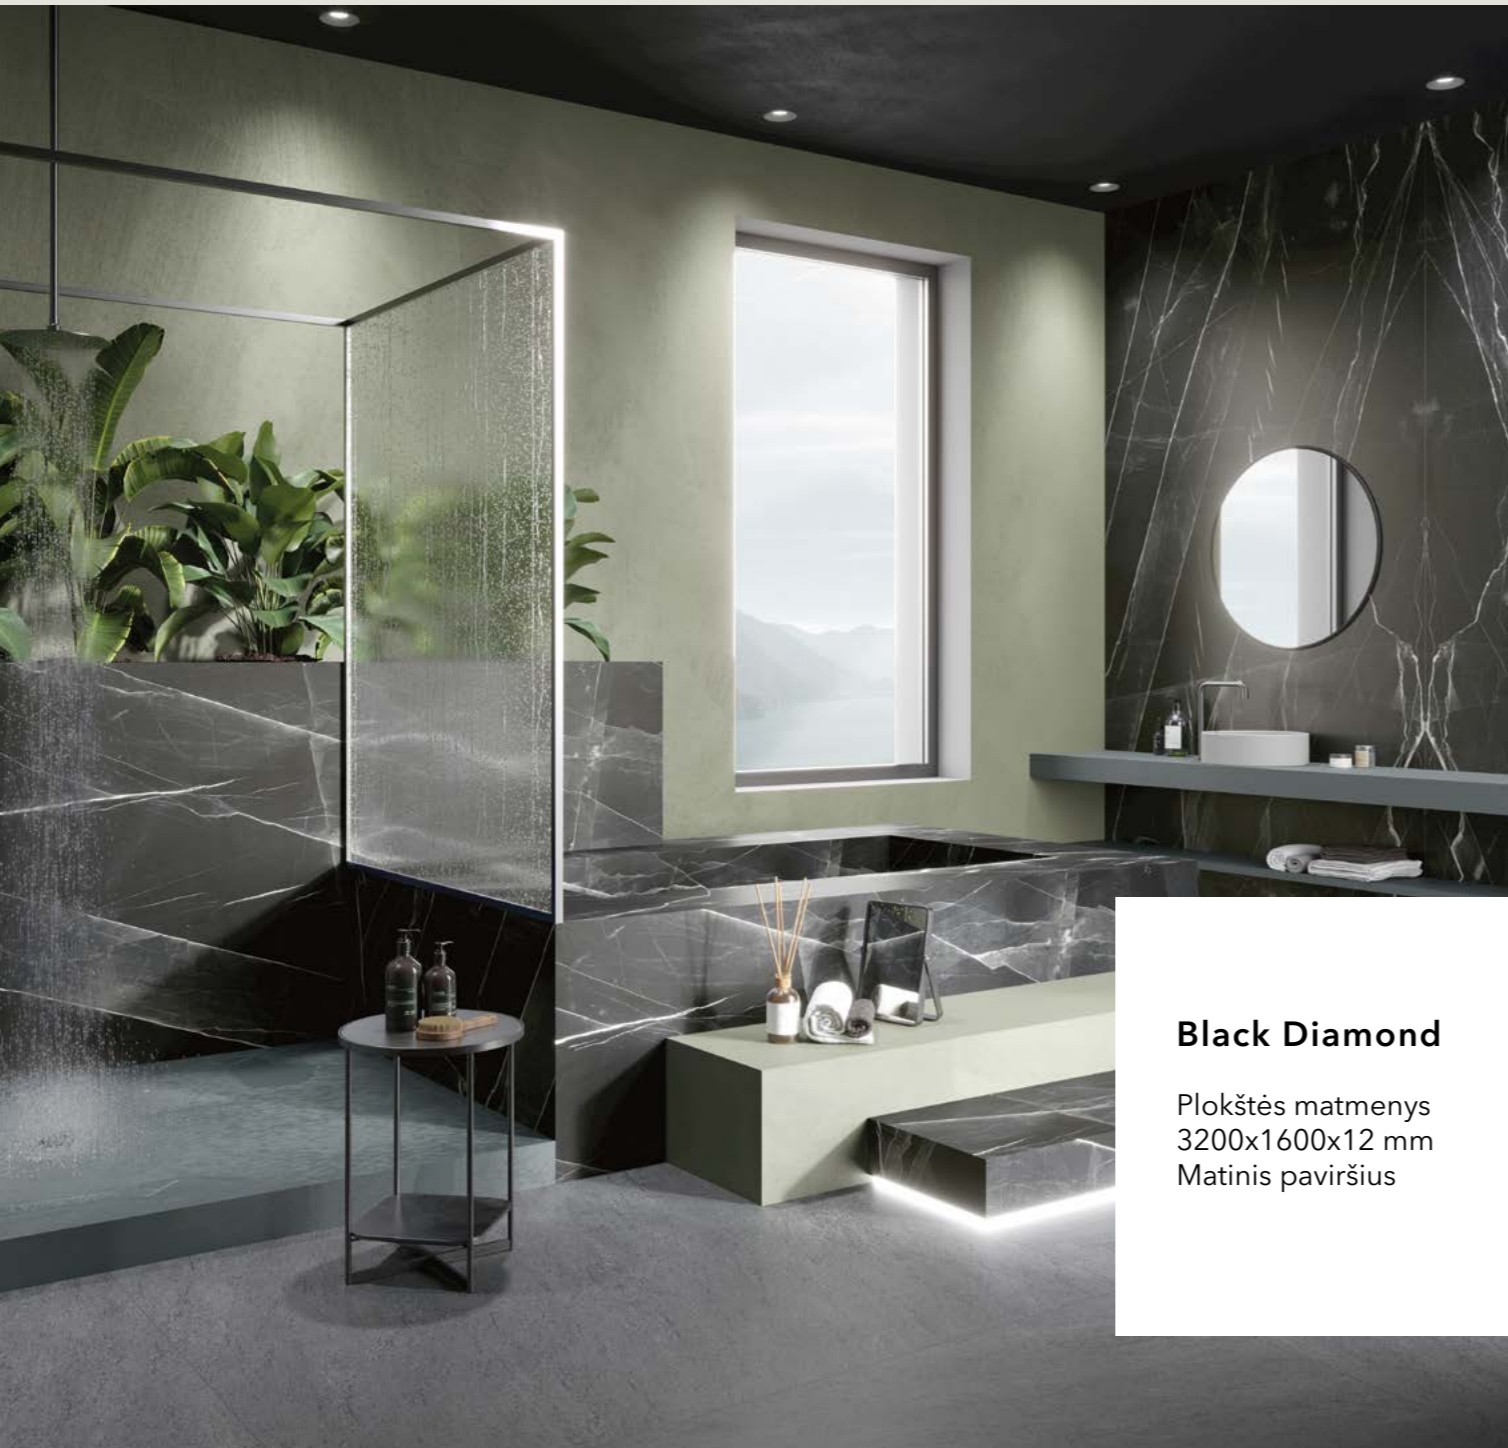

Basaltina Nera

Plokštės matmenys
3200x1600x12 mm
Matinis paviršius

Black Diamond

Plokštės matmenys
3200x1600x12 mm
Matinis paviršius

Dekorai, pažymėti Bookmatch, yra A ir B versijose: vienas atspindi kitą, sukurdami atverstos knygos įspūdį.