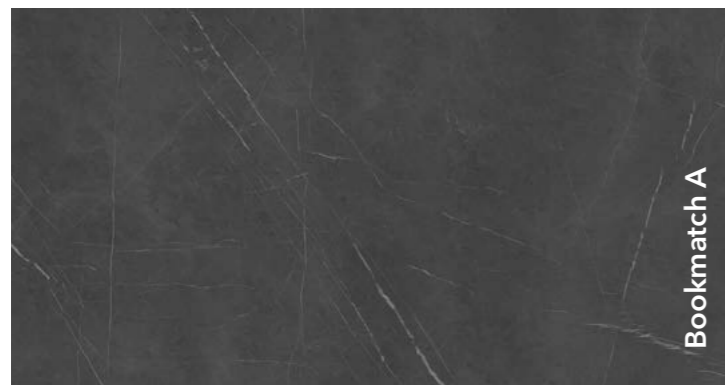

Pietra Grigia

Plokštės matmenys
3200x1600x12 mm
Matinis paviršius