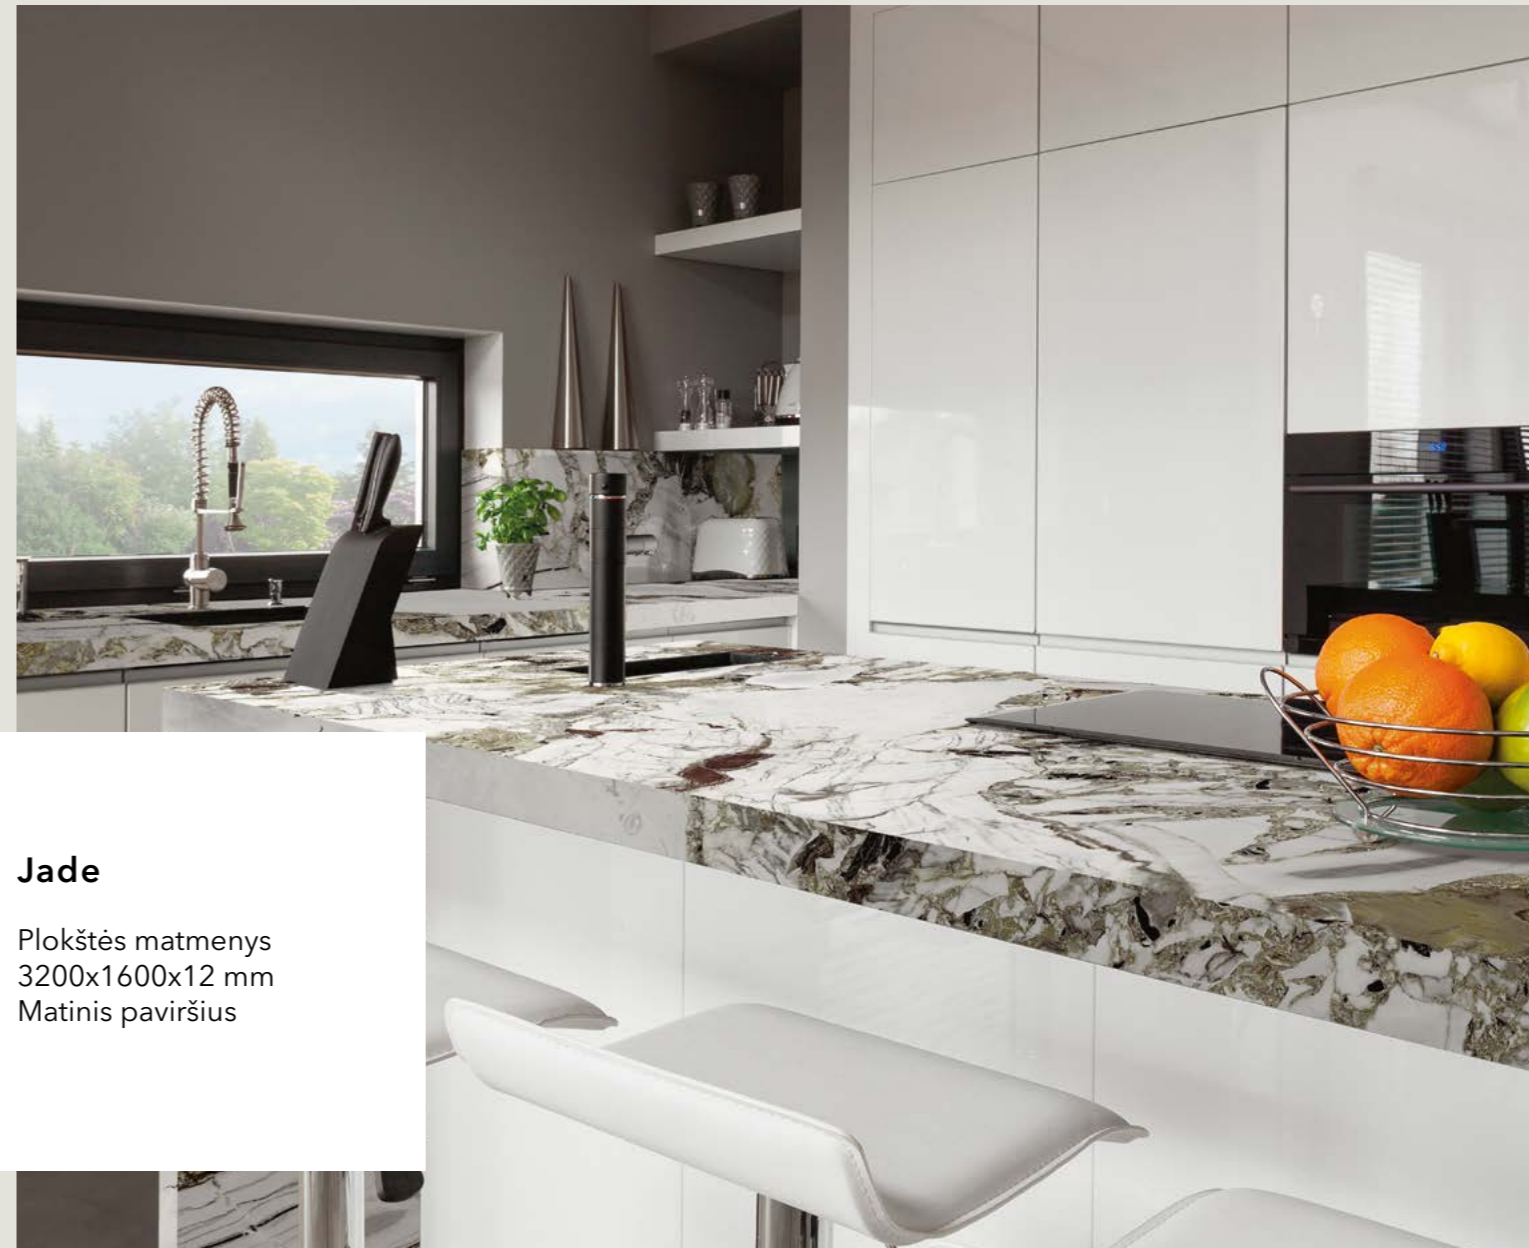

Jade

Plokštės matmenys
3200x1600x12 mm
Matinis paviršius