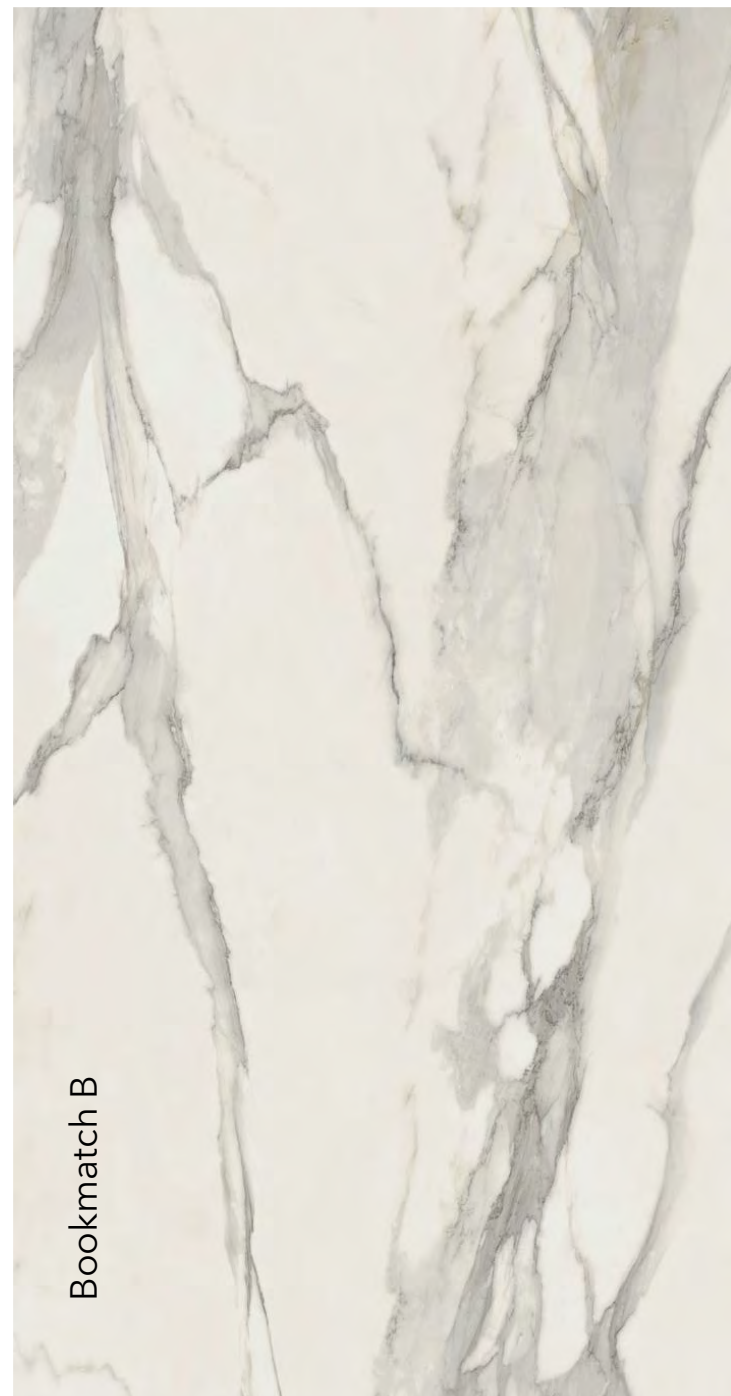

Absolute

Rozmery dosky
3200x1600x12 mm
Povrch matný

Bookmatch A

Bookmatch B

Anima Beige Fullbody 3D

Rozměry desky
3200x1600x12 mm
Povrch matný

Deska má vzor po celé své tloušťce.

Arabescato