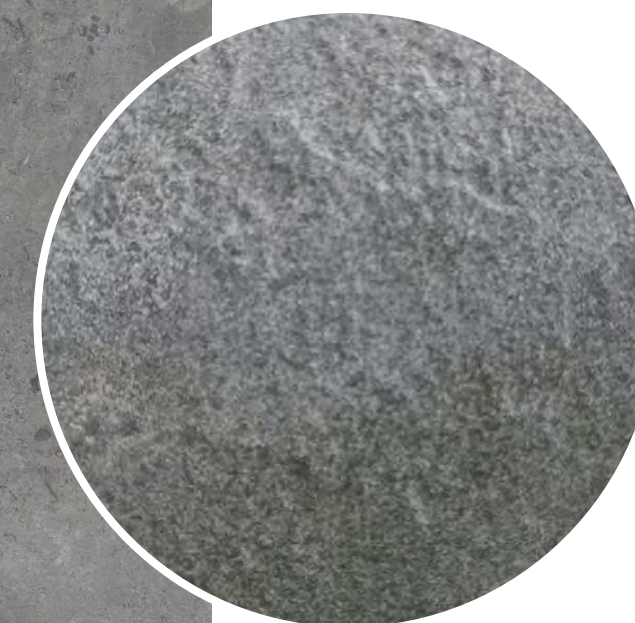

Bookmatch B

Nero Marquina

Rozmery dosky
3200x1600x12 mm
3200x1600x6 mm
Povrch matný

Rozmery dosky
3200x1600x6 mm
Povrch lesklý

Noir Laurent

Rozmery dosky
3200x1600x12 mm
Povrch matný

Norwegian Stone Grey

Rozmery dosky
3200x1600x12 mm
Povrch je štruktúrovaný