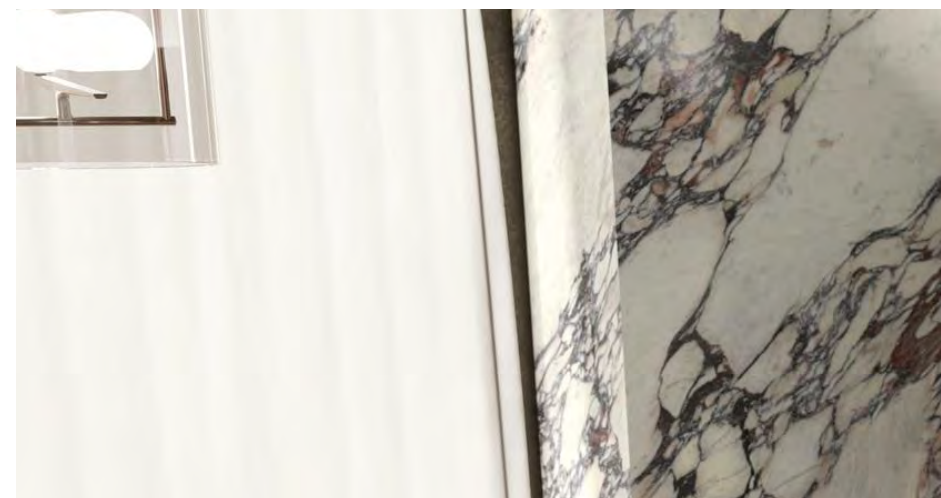

Arabescato Viola

Rozmery dosky
3200x1600x12 mm
Povrch lesklý