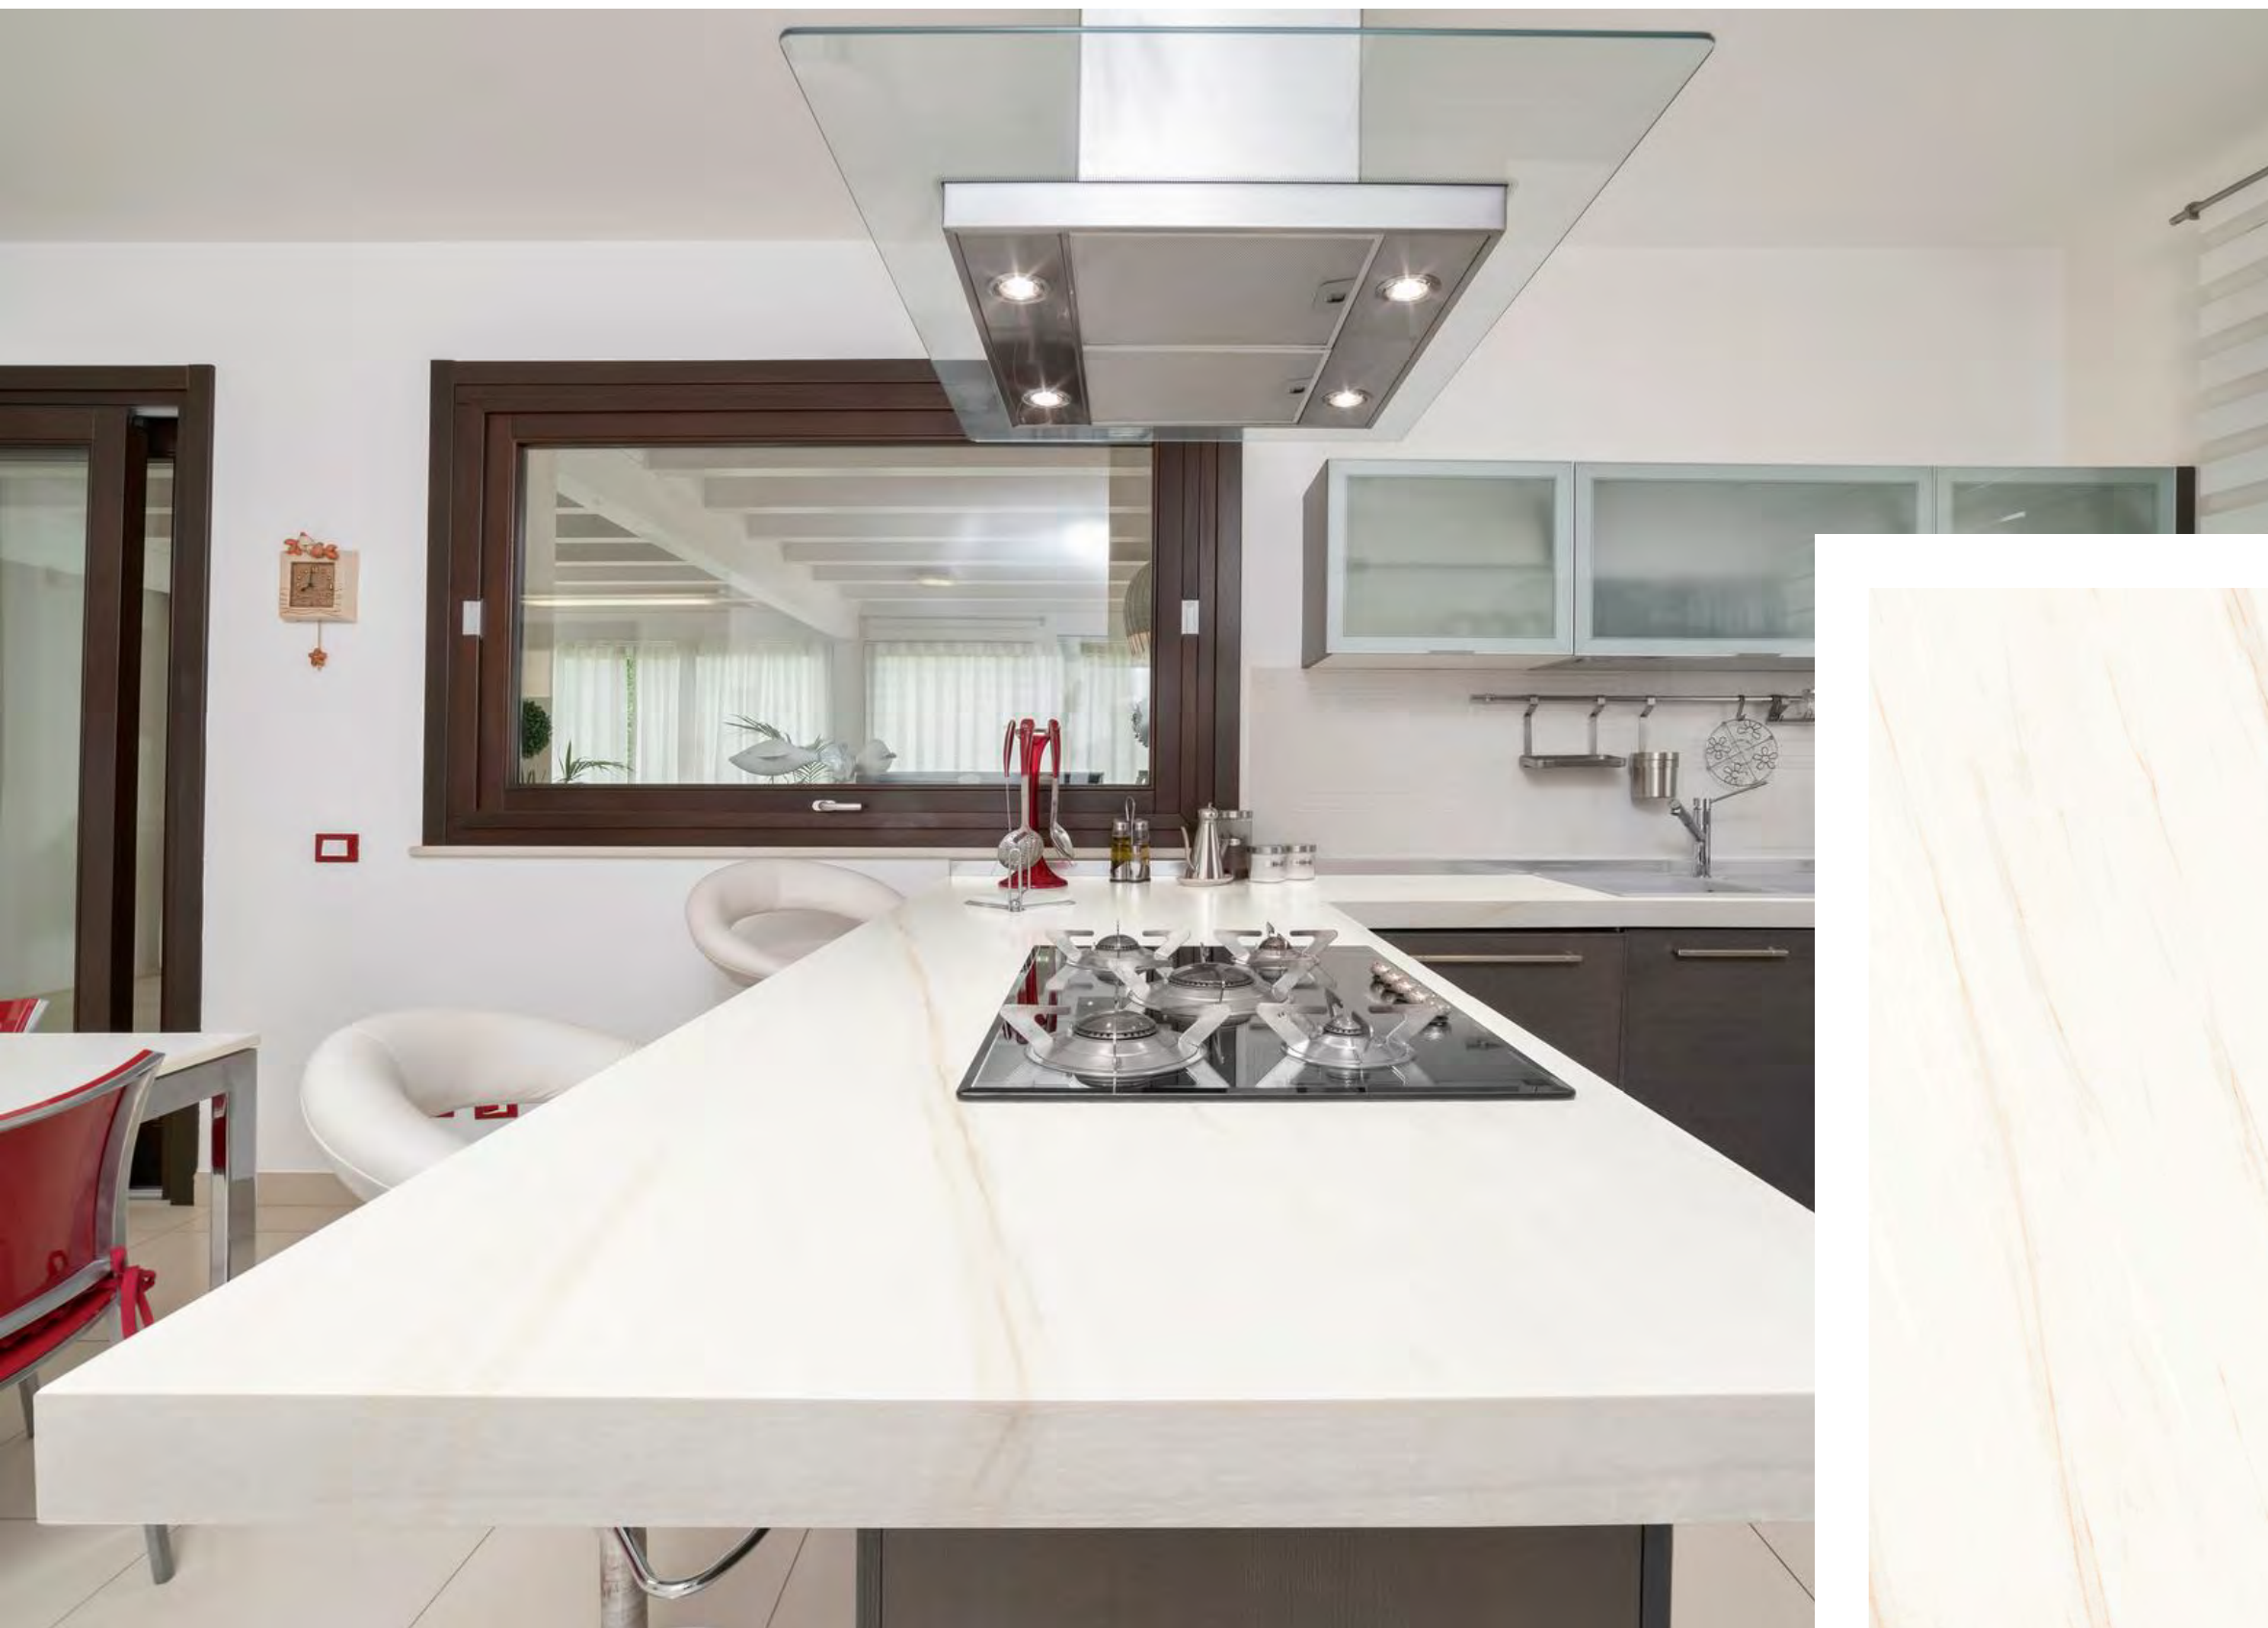

Hermon

Rozmery dosky
3200x1600x12 mm
3200x1600x6 mm
Povrch matný

Bookmatch A

Bookmatch B

Kenya

Rozmery dosky
3200x1600x12 mm
Povrch matný

Bookmatch A

Bookmatch B