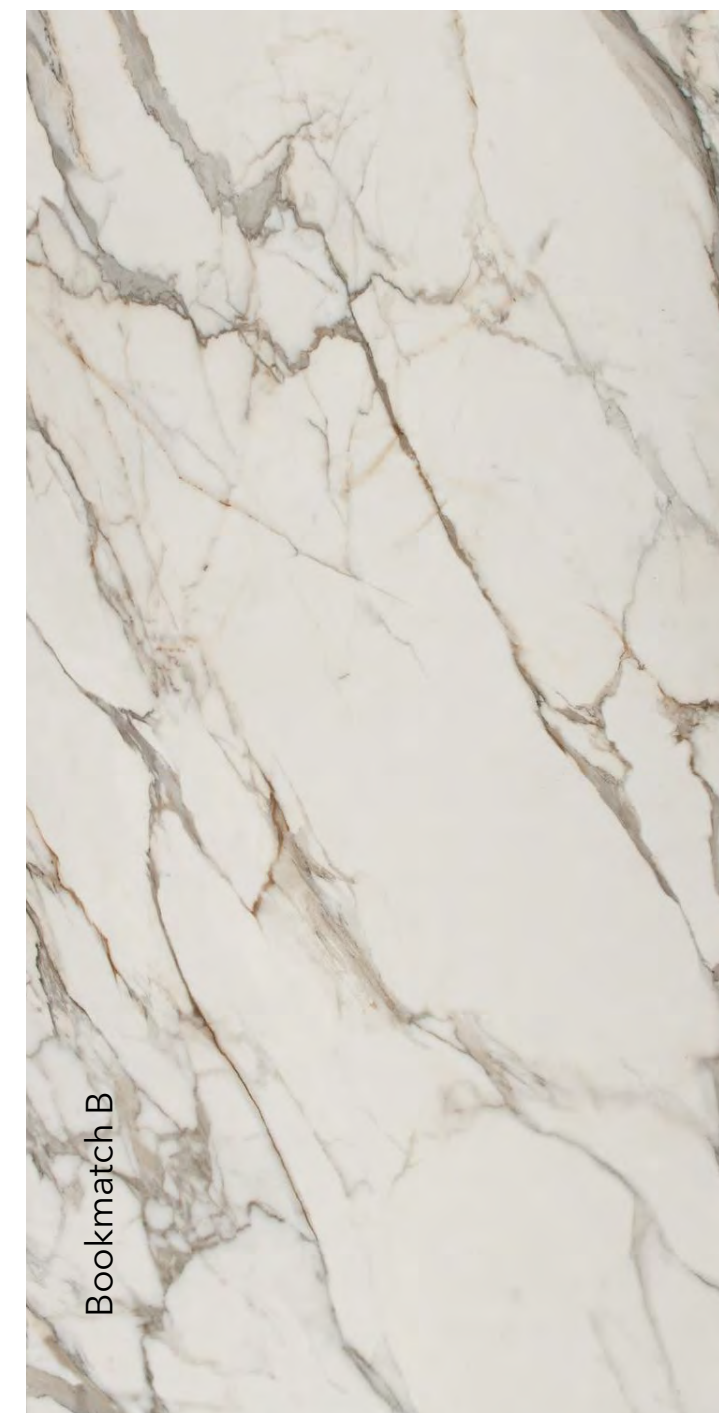

Boulevard Black

Rozmery dosky
3200x1600x12 mm
3200x1600x6 mm
Povrch matný

Calacatta Dorato

Rozmery dosky
3200x1600x12 mm
Povrch lesklý

Rozmery dosky
3200x1600x12 mm
3200x1600x6 mm
Povrch matný

Bookmatch A

Bookmatch B