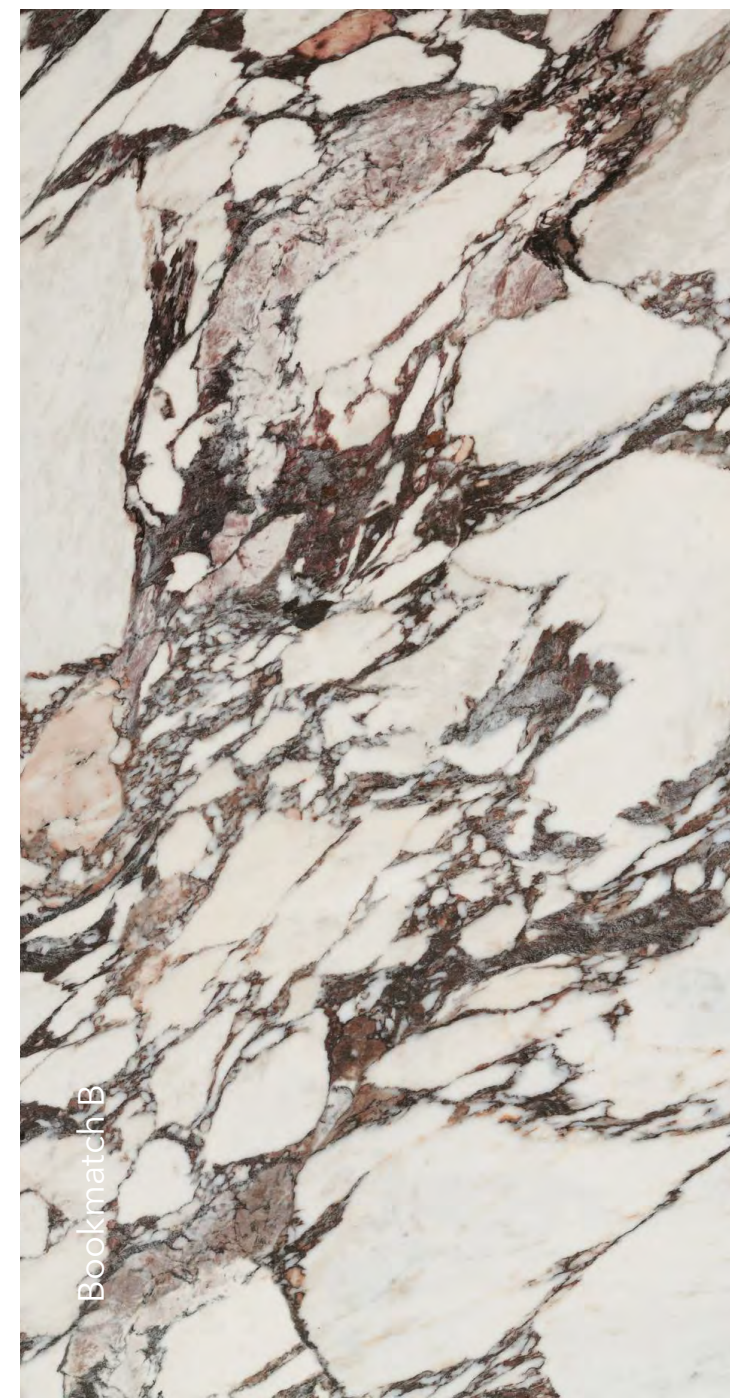

Rozmery dosky
3200x1600x12 mm
3200x1600x6 mm
Povrch matný

Bookmatch A

Bookmatch B

Arabescato Viola

Rozmery dosky
3200x1600x12 mm
Povrch lesklý

Aurora Black

Rozmery dosky
3200x1600x12 mm
Povrch je štruktúrovaný