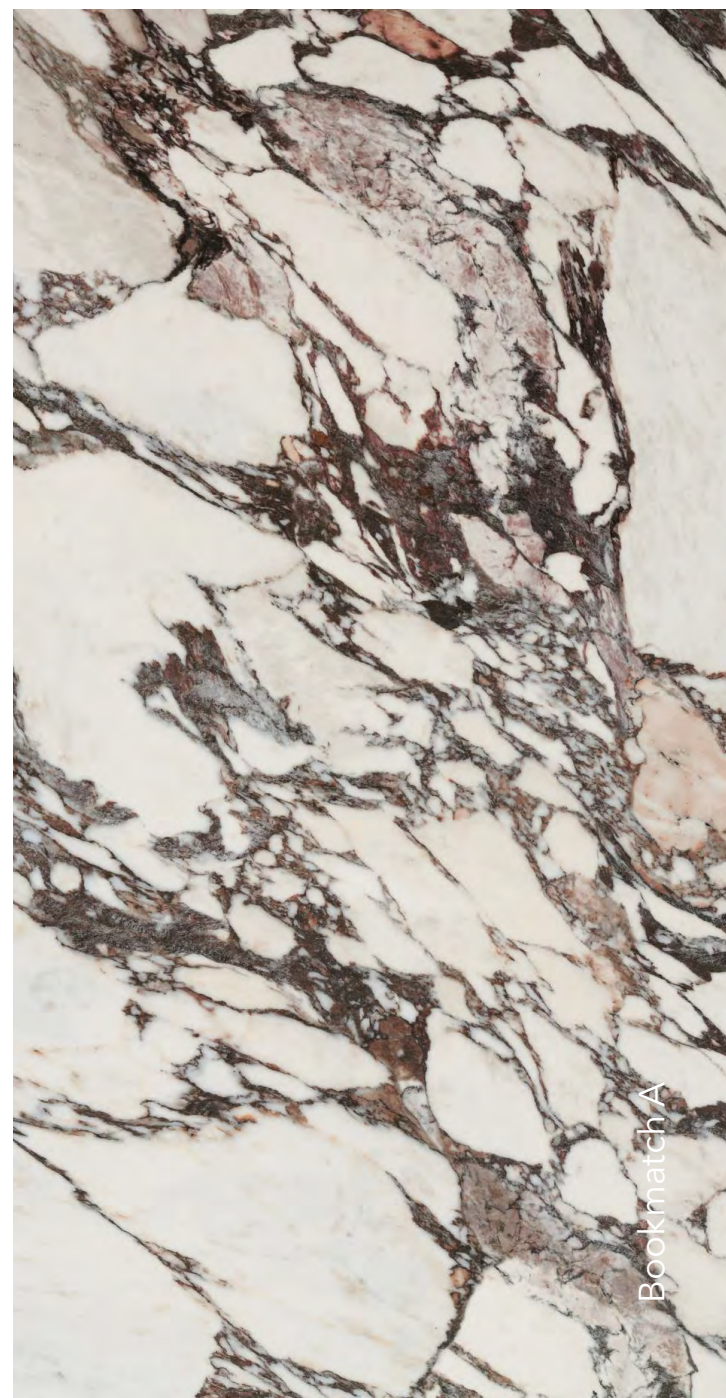

Rozmery dosky
3200x1600x12 mm
3200x1600x6 mm
Povrch matný

Bookmatch A

Bookmatch B

Arabescato Viola

Rozmery dosky
3200x1600x12 mm
Povrch lesklý

Aurora Black

Rozmery dosky
3200x1600x12 mm
Povrch je štruktúrovaný