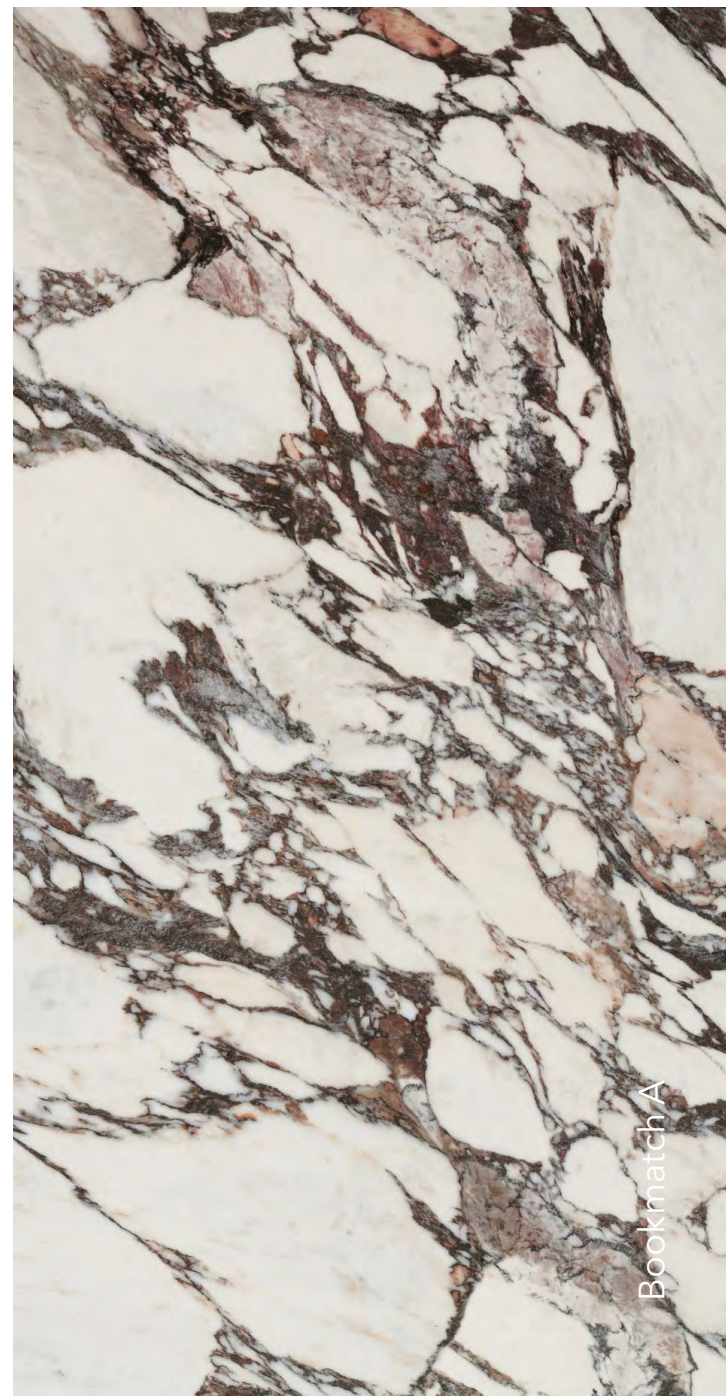

Arabescato

Plokštės matmenys
3200x1600x12 mm
3200x1600x6 mm
Matinis paviršius

Bookmatch A

Bookmatch B

Arabescato Viola

Plokštės matmenys
3200x1600x12 mm
Blizgus paviršius

Aurora Black

Plokštės matmenys
3200x1600x12 mm
Struktūrinis paviršius