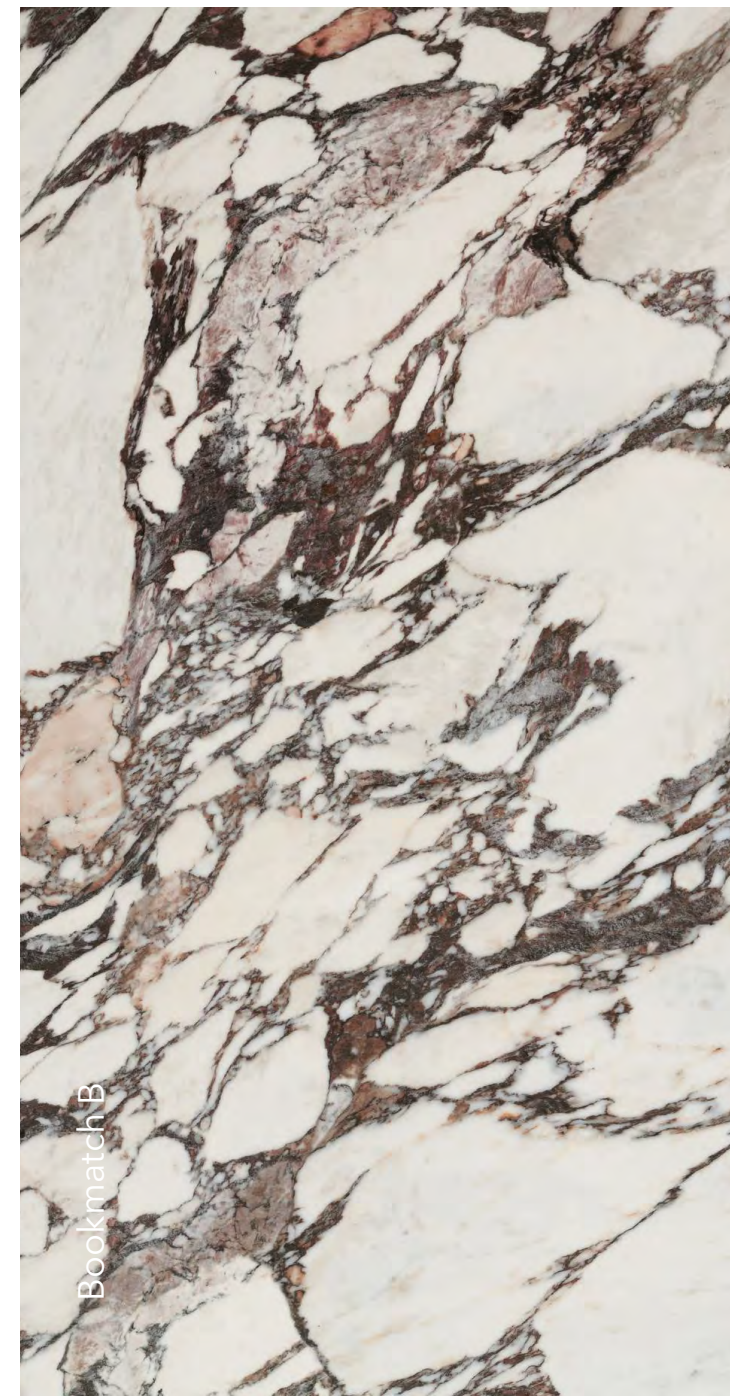

Arabescato

Plokštės matmenys
3200x1600x12 mm
3200x1600x6 mm
Matinis paviršius

Bookmatch A

Bookmatch B

Arabescato Viola

Plokštės matmenys
3200x1600x12 mm
Blizgus paviršius

Aurora Black

Plokštės matmenys
3200x1600x12 mm
Struktūrinis paviršius