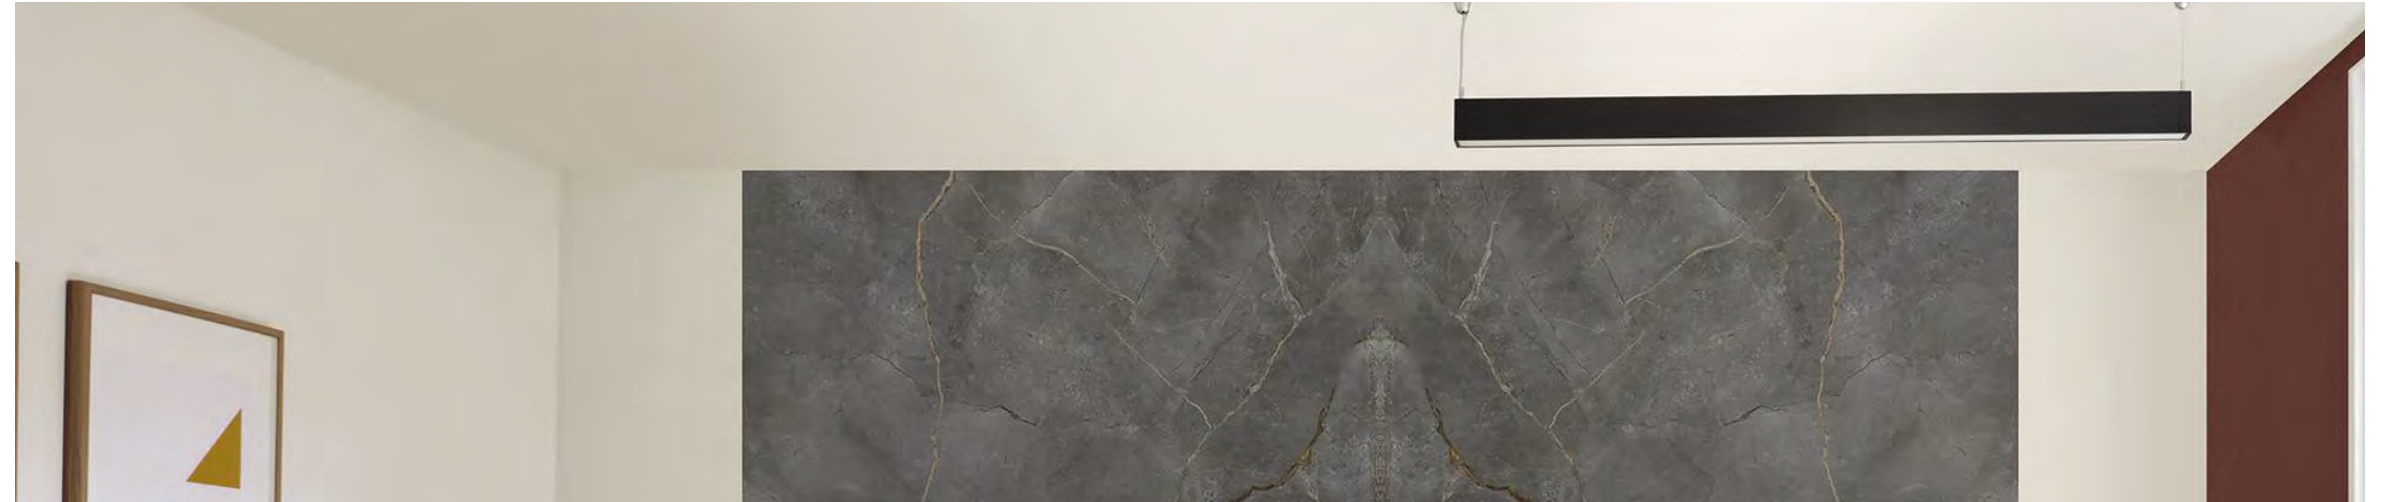

Grey Soap Fullbody 3D

Plaadi mõõtmed
3200x1600x12 mm
Matt pealispind

Muster läbib kogu
plaadi ulatuses
plaadi pinnalt kuni
põhjani välja.

Hermon

Plaadi mõõtmed
3200x1600x12 mm
3200x1600x6 mm
Matt pealispind