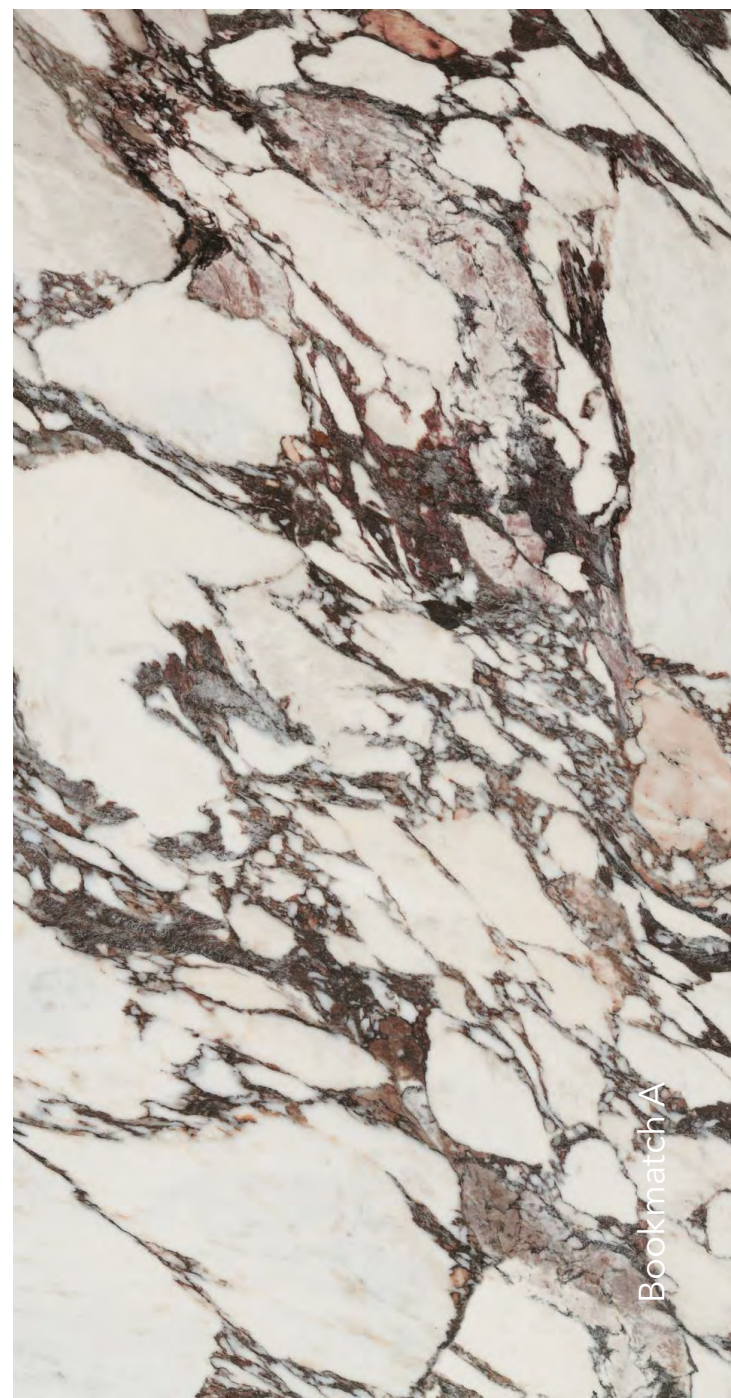

Arabescato

Plaadi mõõtmed
3200x1600x12 mm
3200x1600x6 mm
Matt pealispind

Bookmatch A

Bookmatch B

Arabescato Viola

Plaadi mõõtmed
3200x1600x12 mm
Poleeritud pealispind

Aurora Black

Plaadi mõõtmed
3200x1600x12 mm
Struktuurne pind