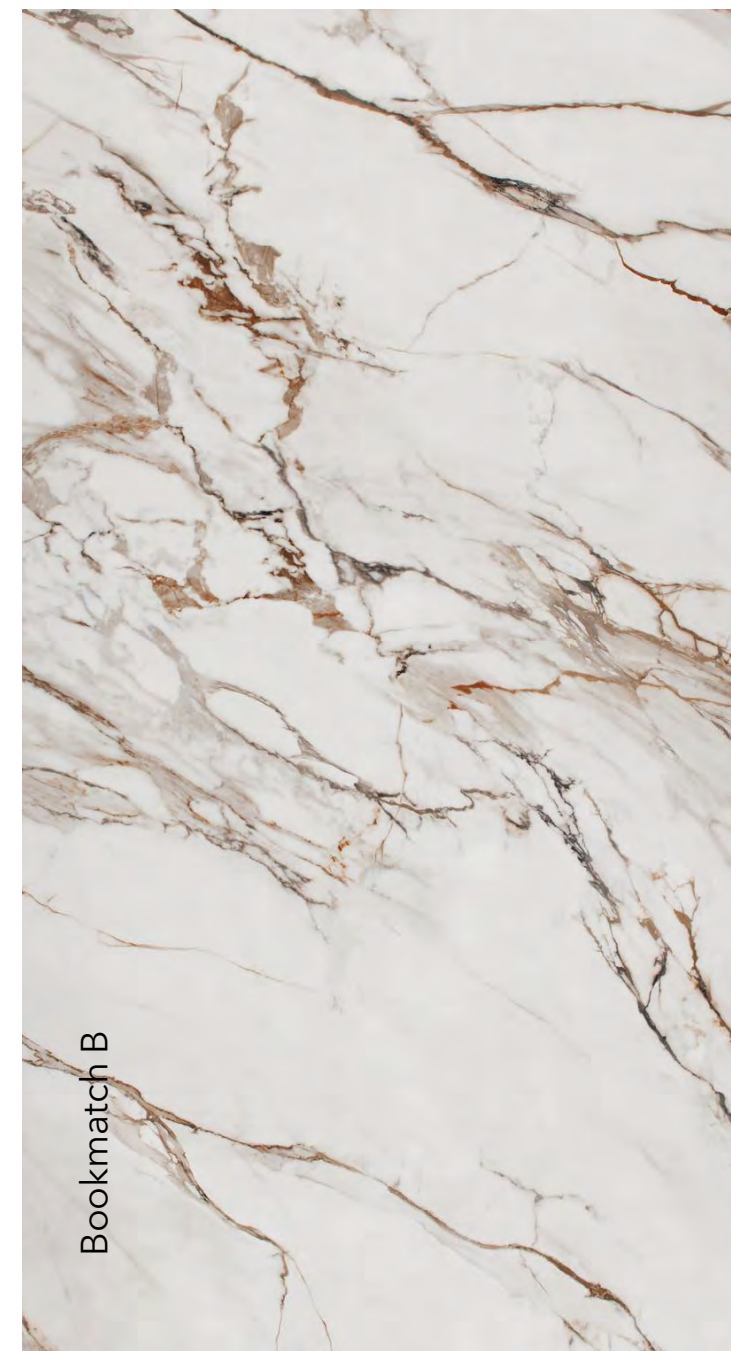

Bookmatch A

Bookmatch B

Light Red Calacatta

Plaadi mõõtmed
3200x1600x12 mm
Matt pealispind

Bookmatch A

Bookmatch B

Limestone Beige

Plaadi mõõtmed
3200x1600x12 mm
Matt pealispind