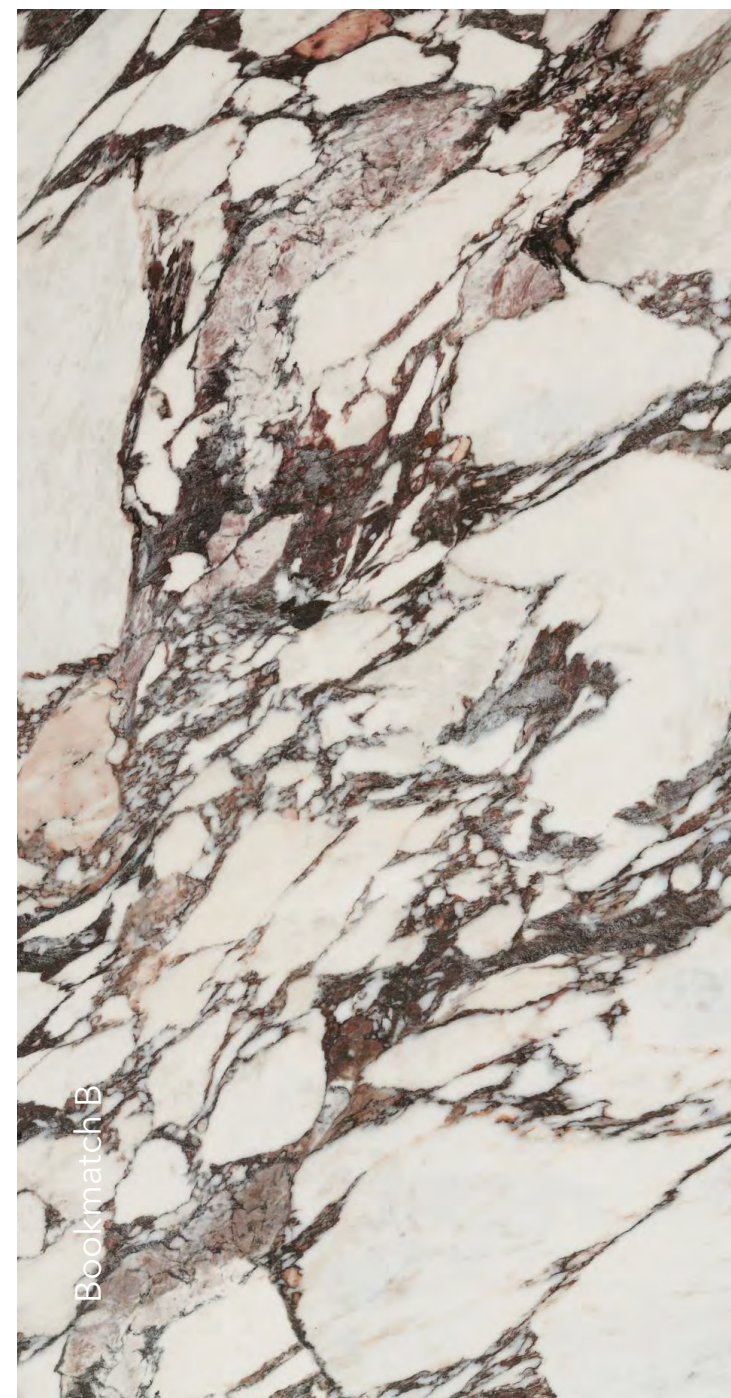

Arabescato

Plaadi mõõtmed
3200x1600x12 mm
3200x1600x6 mm
Matt pealispind

Bookmatch A

Bookmatch B

Arabescato Viola

Plaadi mõõtmed
3200x1600x12 mm
Poleeritud pealispind

Aurora Black

Plaadi mõõtmed
3200x1600x12 mm
Struktuurne pind