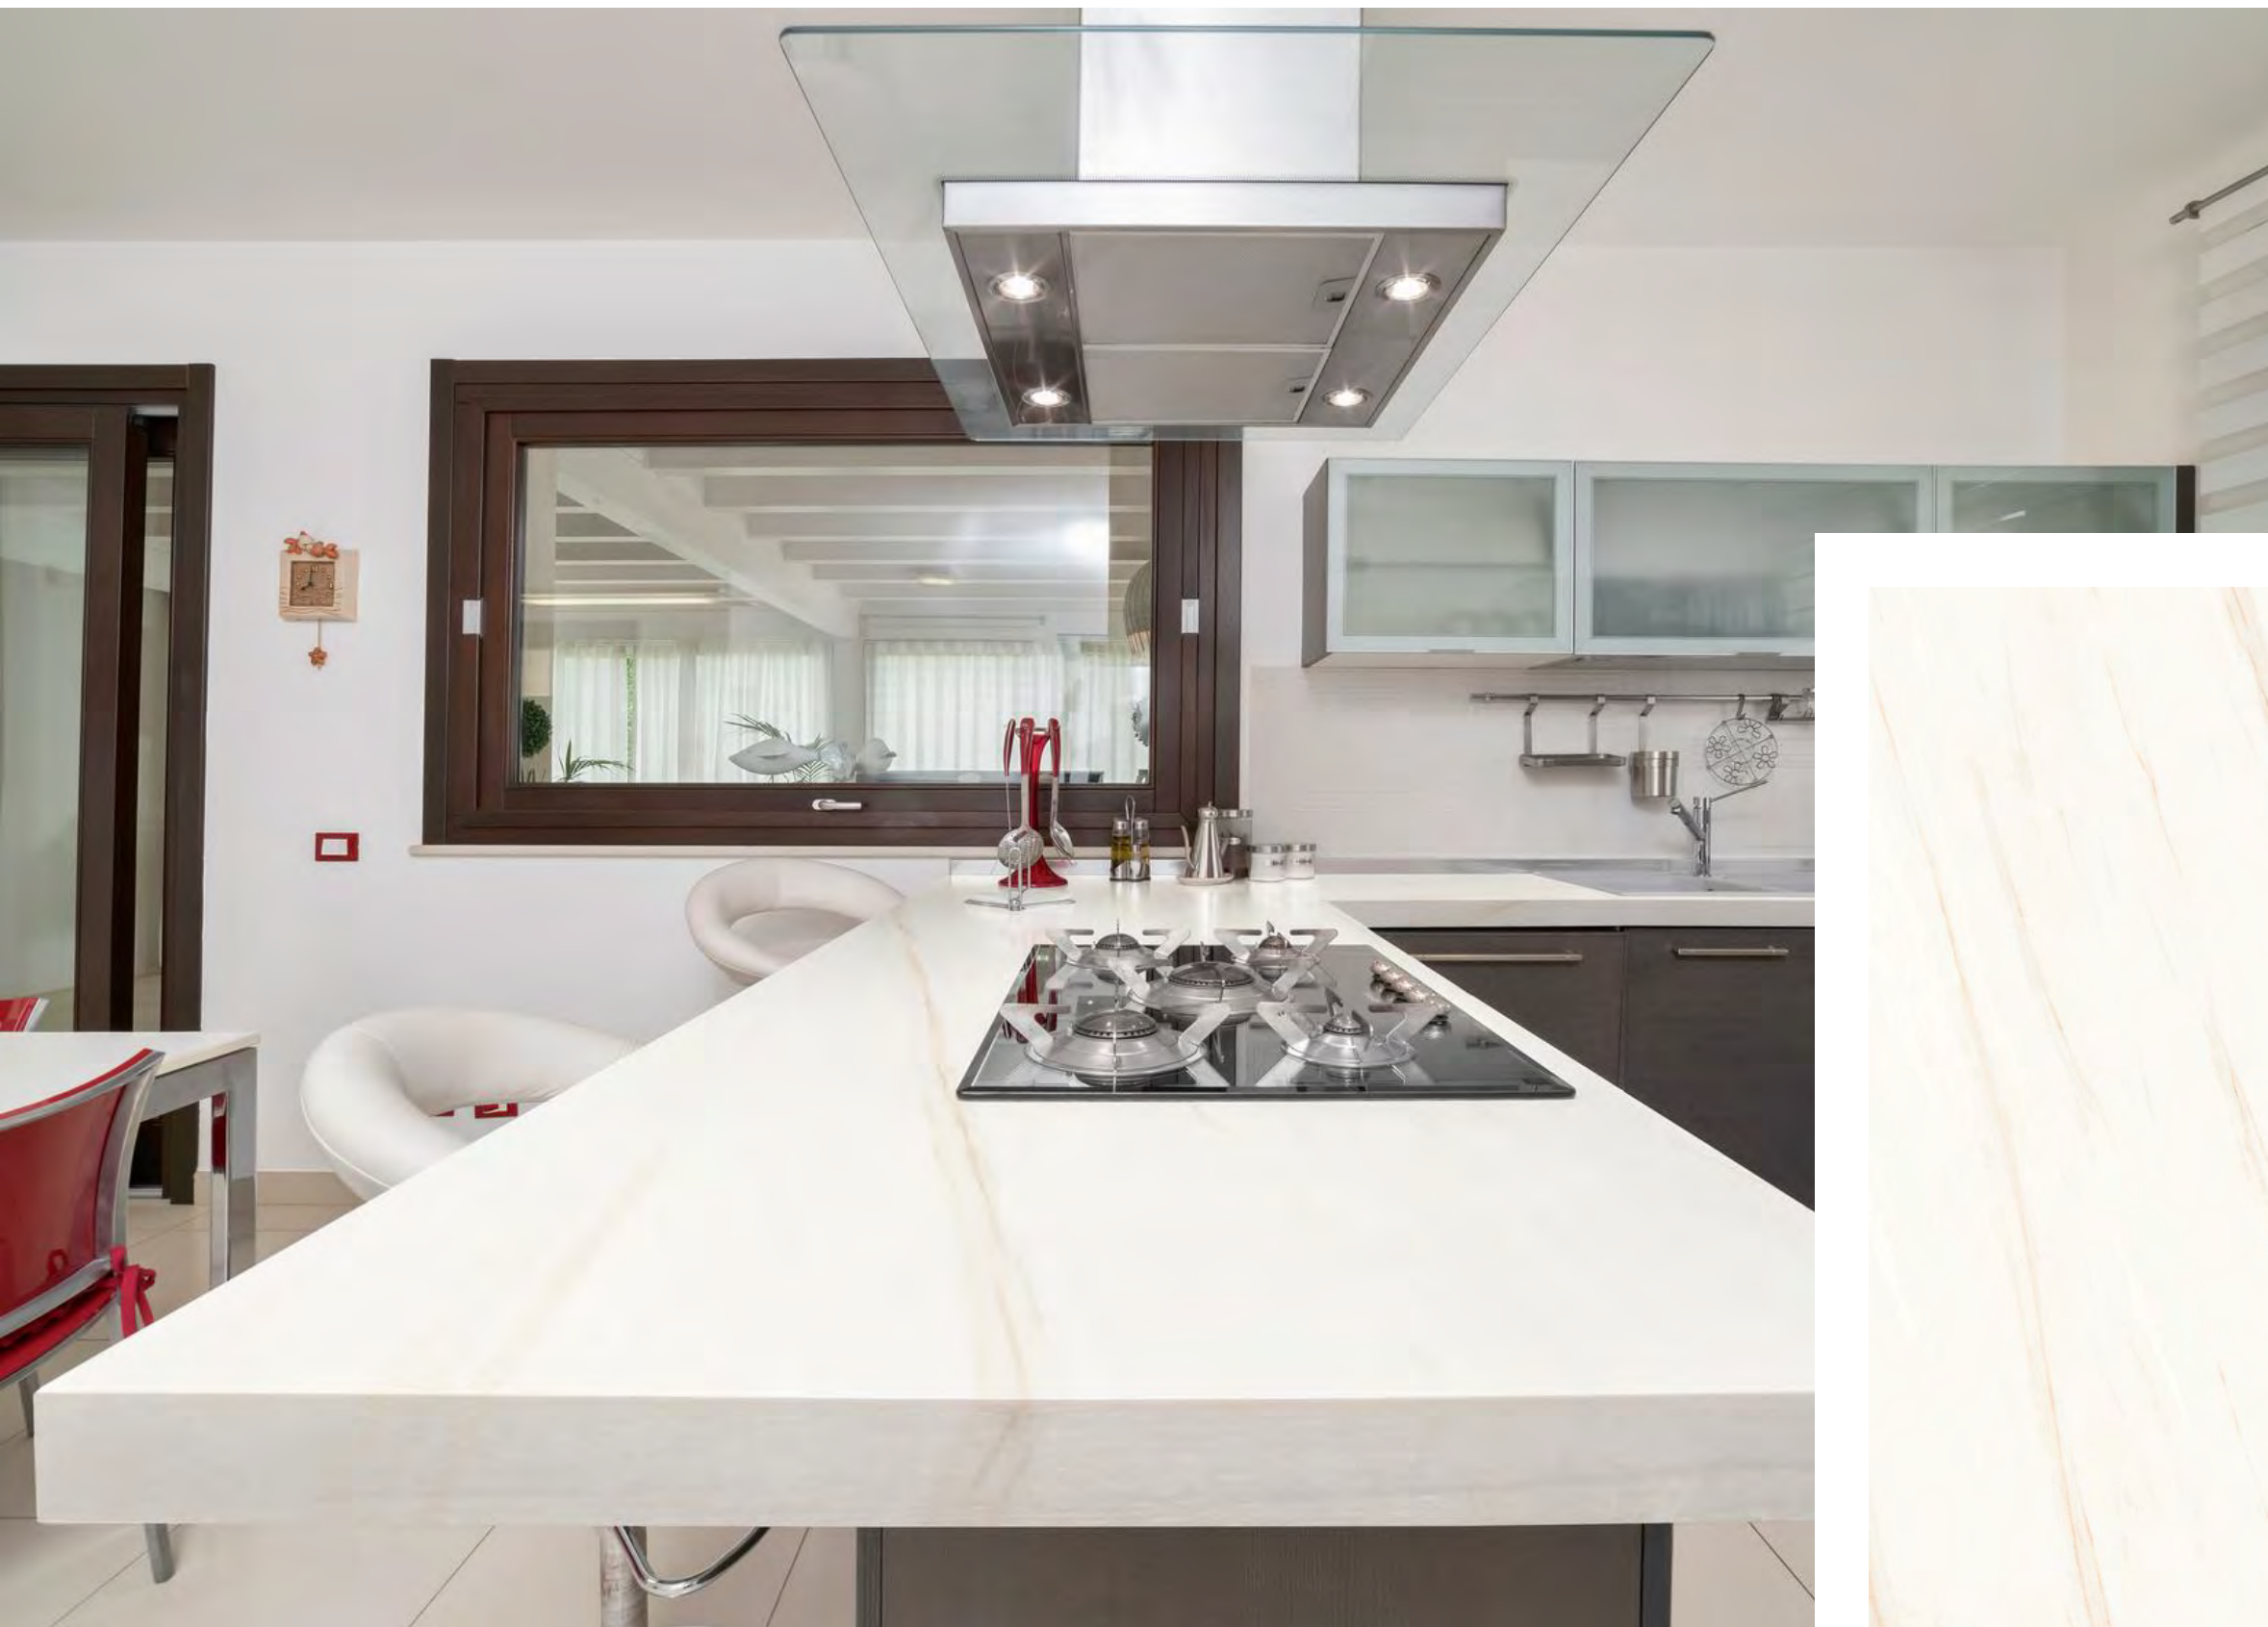

Kenya

Plaadi mõõtmed
3200x1600x12 mm
Matt pealispind

Bookmatch A

Bookmatch B

Lasa White

Plaadi mõõtmed
3200x1600x12 mm
3200x1600x6 mm
Poleeritud pealispind

Plaadi mõõtmed
3200x1600x20 mm
3200x1600x12 mm
3200x1600x6 mm
Matt pealispind