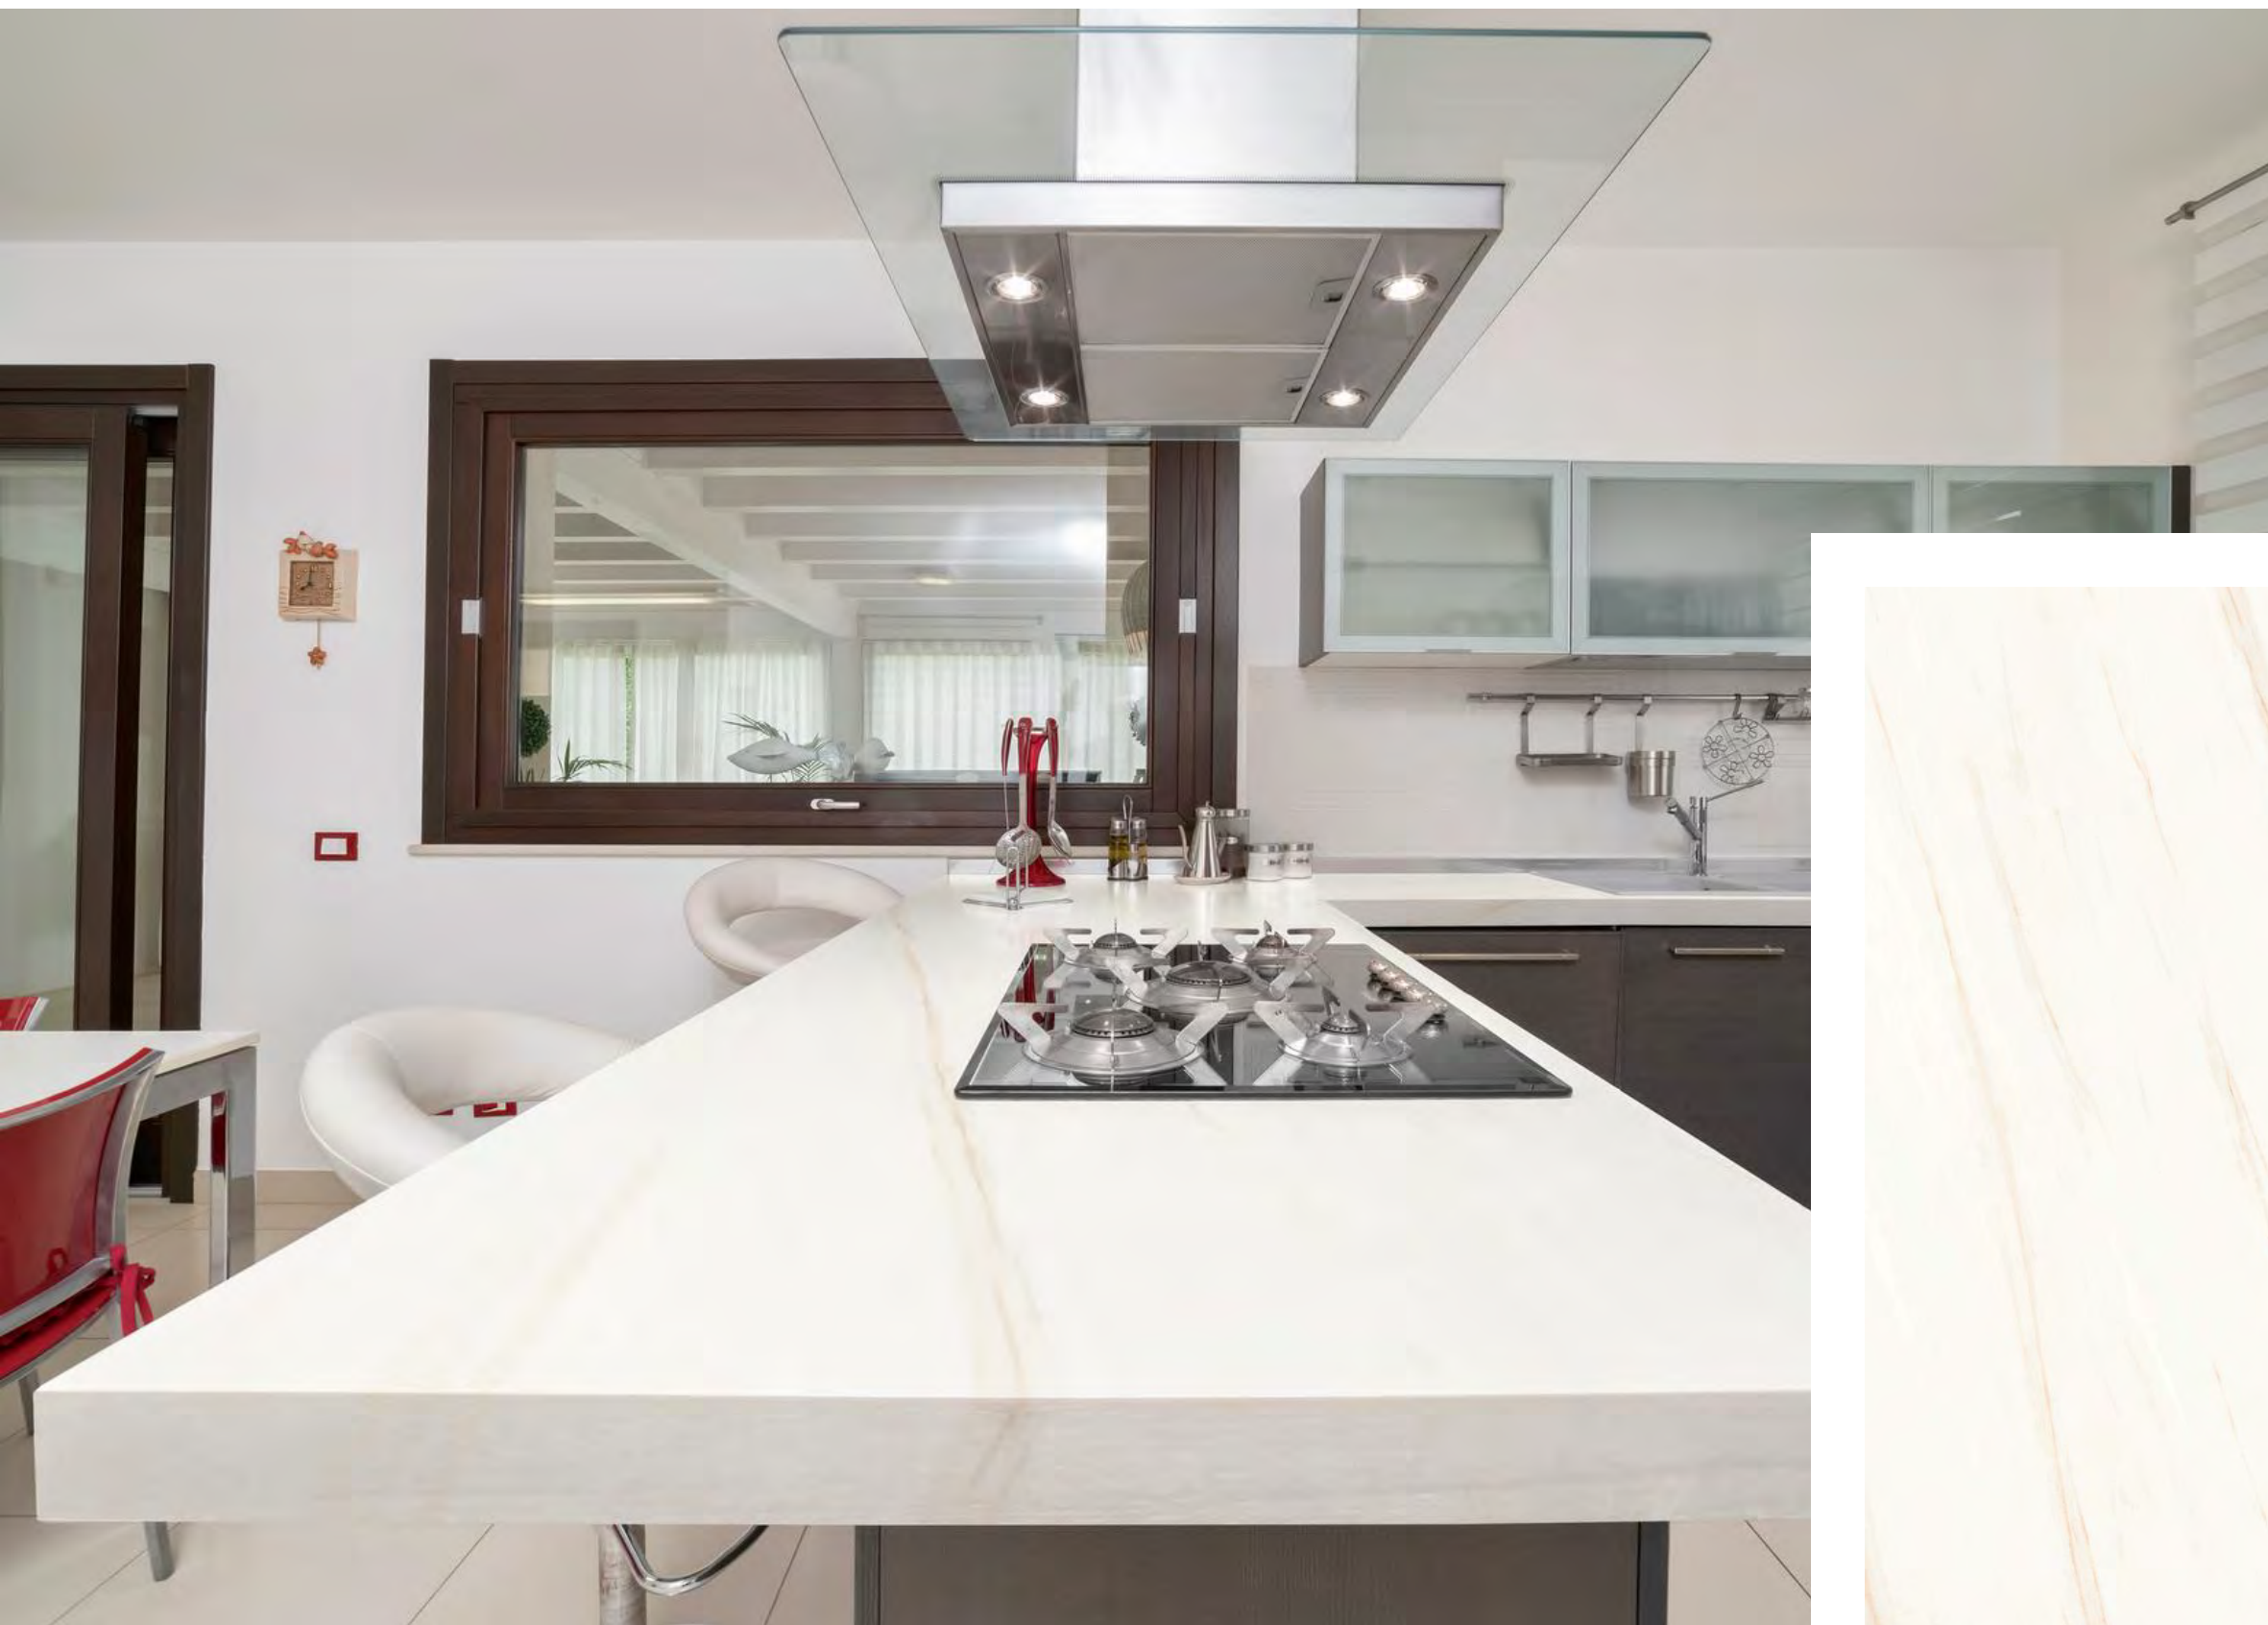

Hermon

Rozměry desky
3200x1600x12 mm
3200x1600x6 mm
Povrch matný

Bookmatch A

Bookmatch B

Kenya

Rozměry desky
3200x1600x12 mm
Povrch matný

Bookmatch A

Bookmatch B