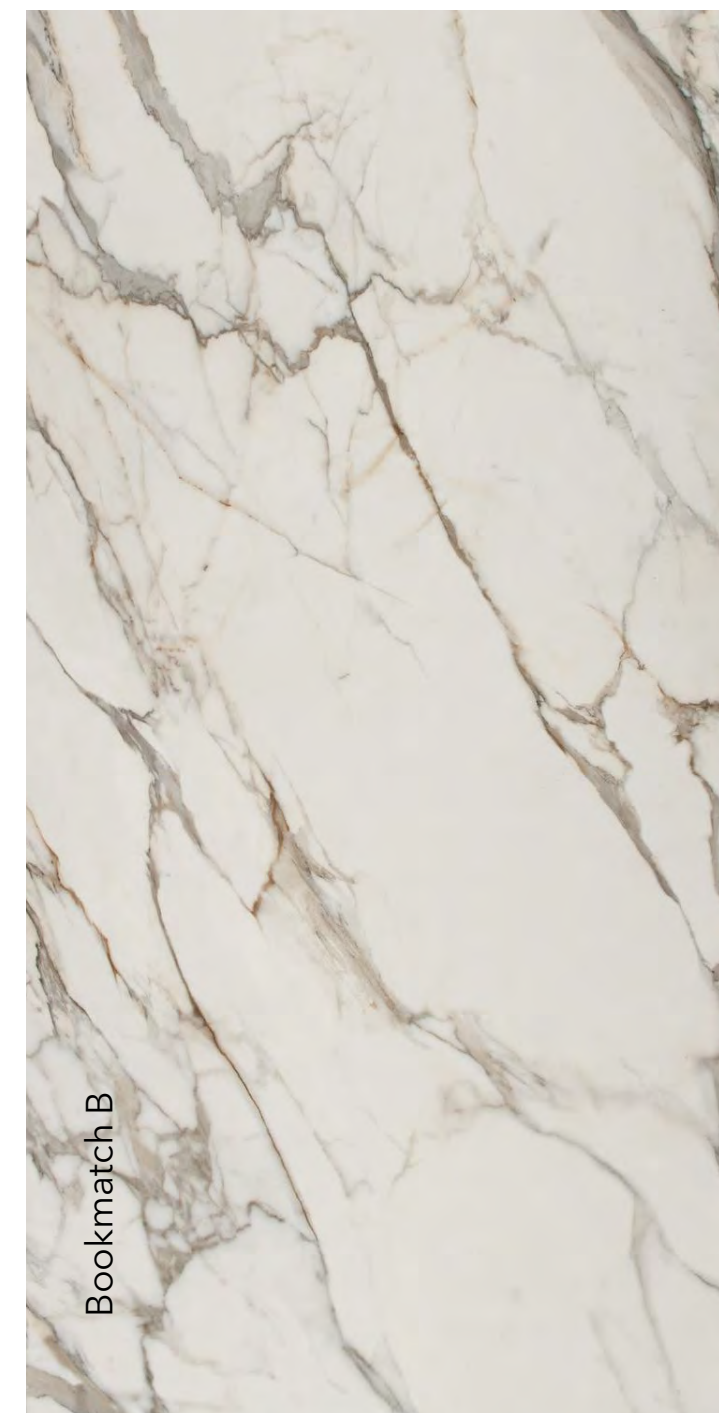

Boulevard Black

Rozměry desky
3200x1600x12 mm
3200x1600x6 mm
Povrch matný

Calacatta Dorato

Rozměry desky
3200x1600x12 mm
Povrch lesklý

Rozměry desky
3200x1600x12 mm
3200x1600x6 mm
Povrch matný

Bookmatch A

Bookmatch B