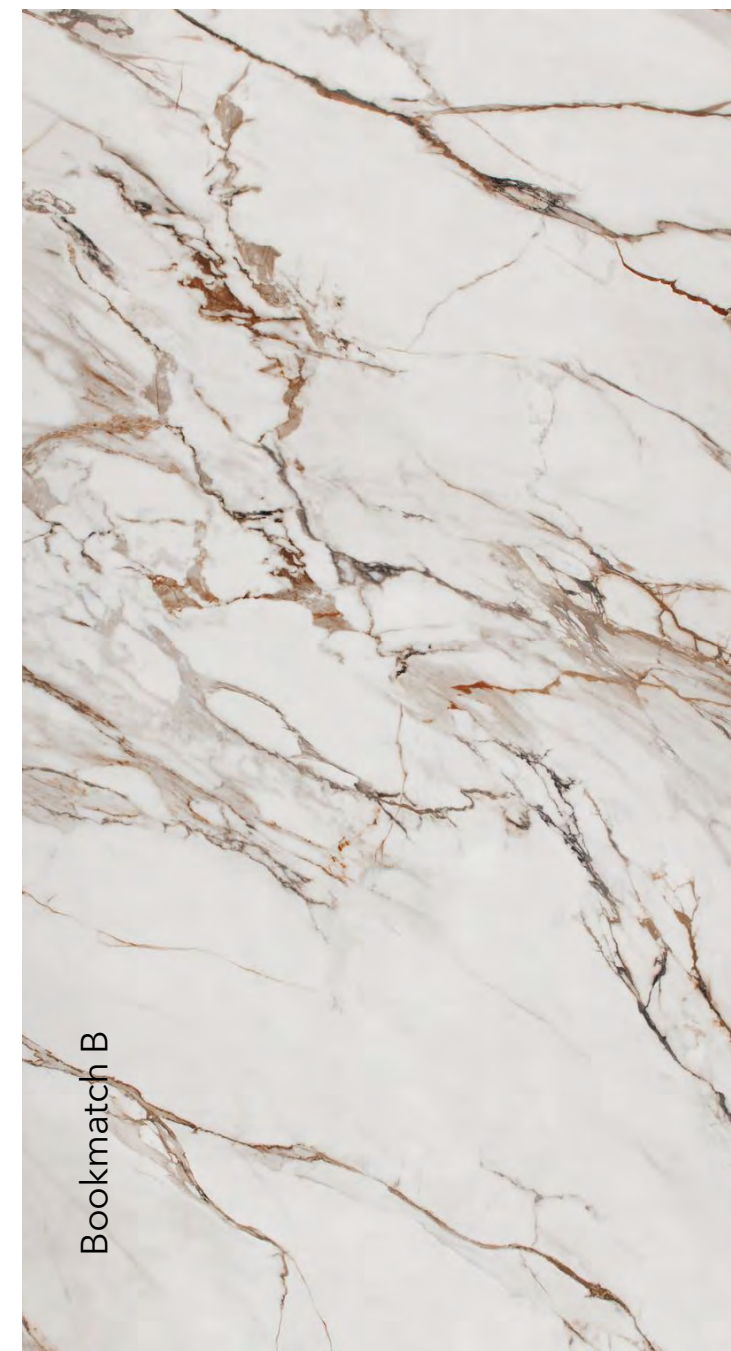

Bookmatch A

Bookmatch B

Limestone Beige

Rozměry desky
3200x1600x12 mm
Povrch matný

Marmo Antico

Rozměry desky
3200x1600x12 mm
3200x1600x6 mm
Povrch matný

Rozměry desky
3200x1600x6 mm
Povrch lesklý

Bookmatch A