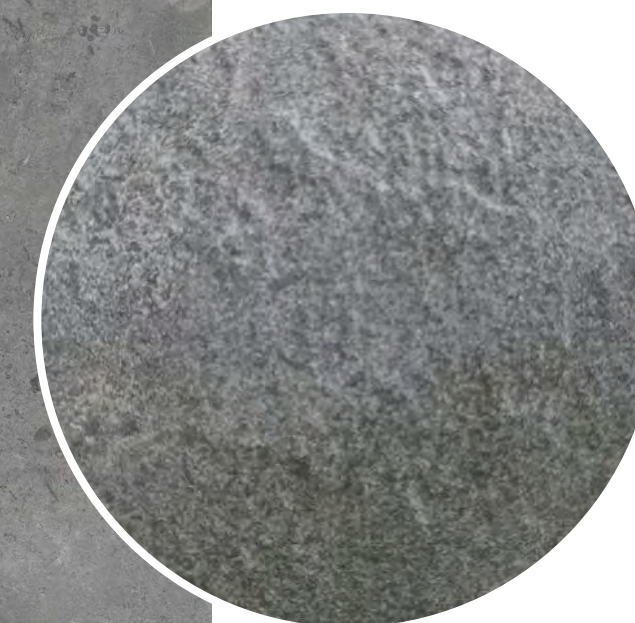

Norwegian Stone Grey

Rozměry desky
3200x1600x12 mm
Povrch je strukturovaný