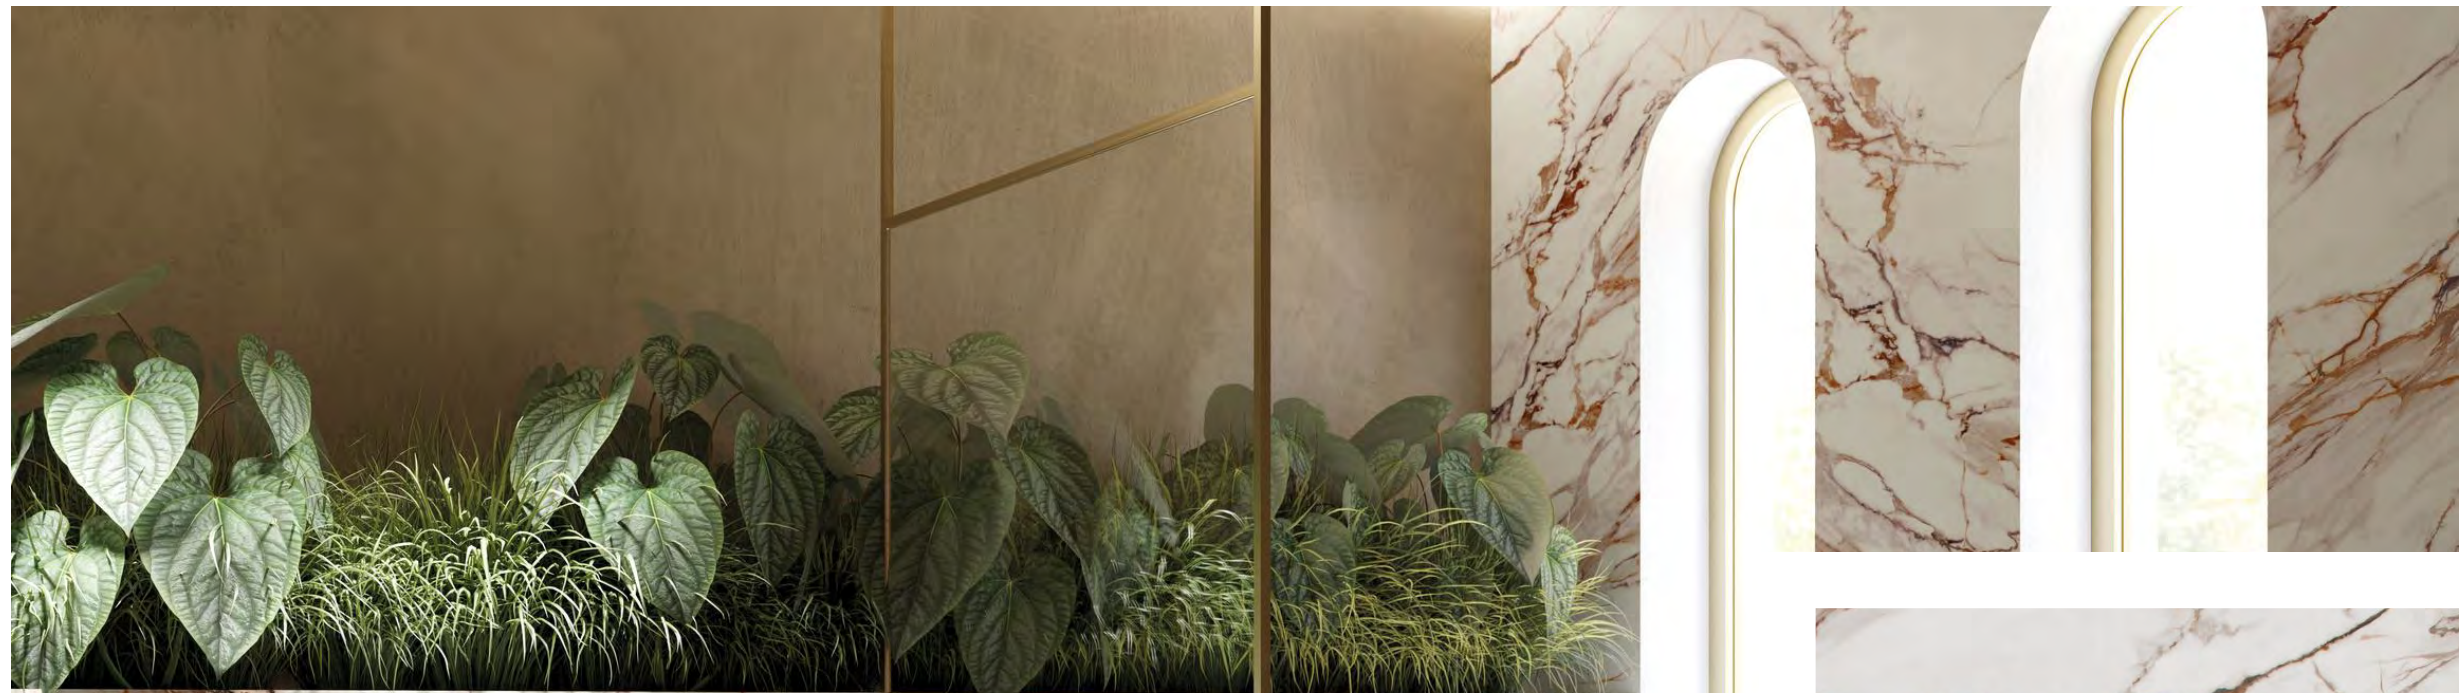

Light Red Calacatta

Rozměry desky
3200x1600x12 mm
Povrch matný