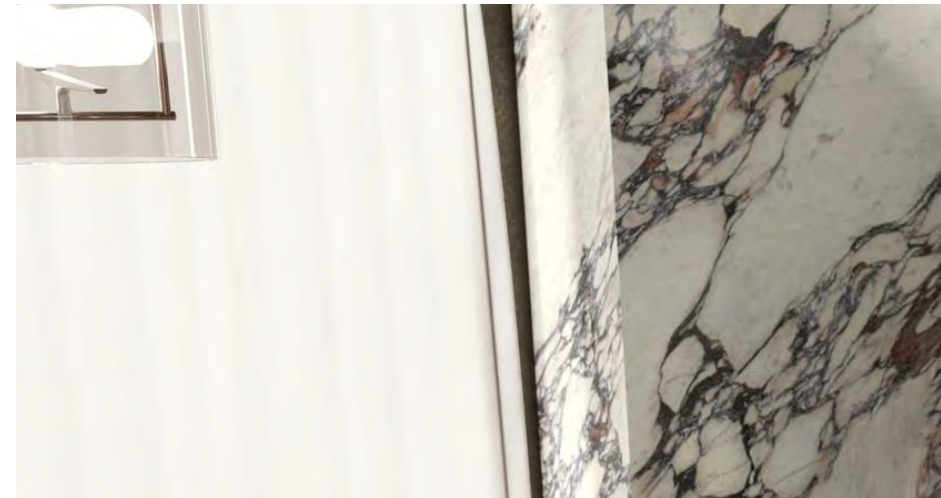

Arabescato Viola

Rozměry desky
3200x1600x12 mm
Povrch lesklý