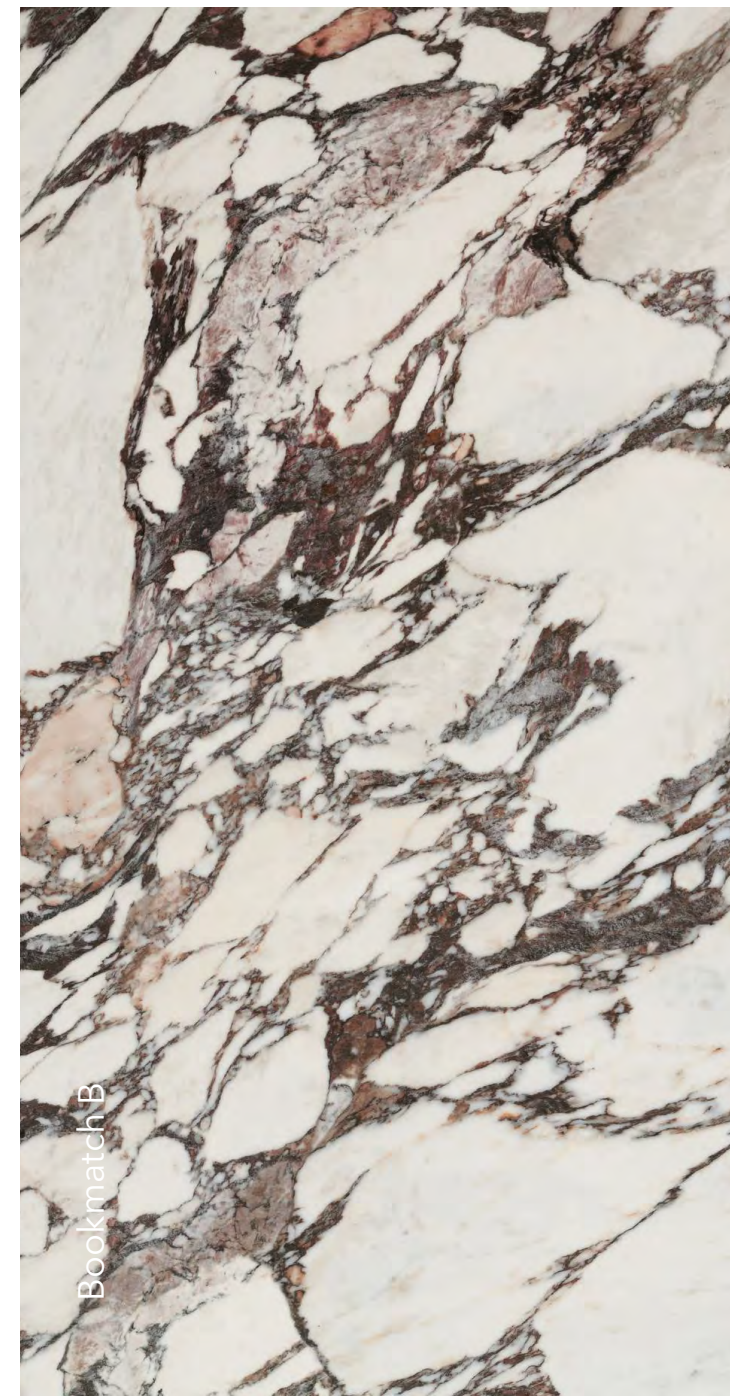

Rozměry desky
3200x1600x12 mm
3200x1600x6 mm
Povrch matný

Bookmatch A

Bookmatch B

Arabescato Viola

Rozměry desky
3200x1600x12 mm
Povrch lesklý

Aurora Black

Rozměry desky
3200x1600x12 mm
Povrch je strukturovaný