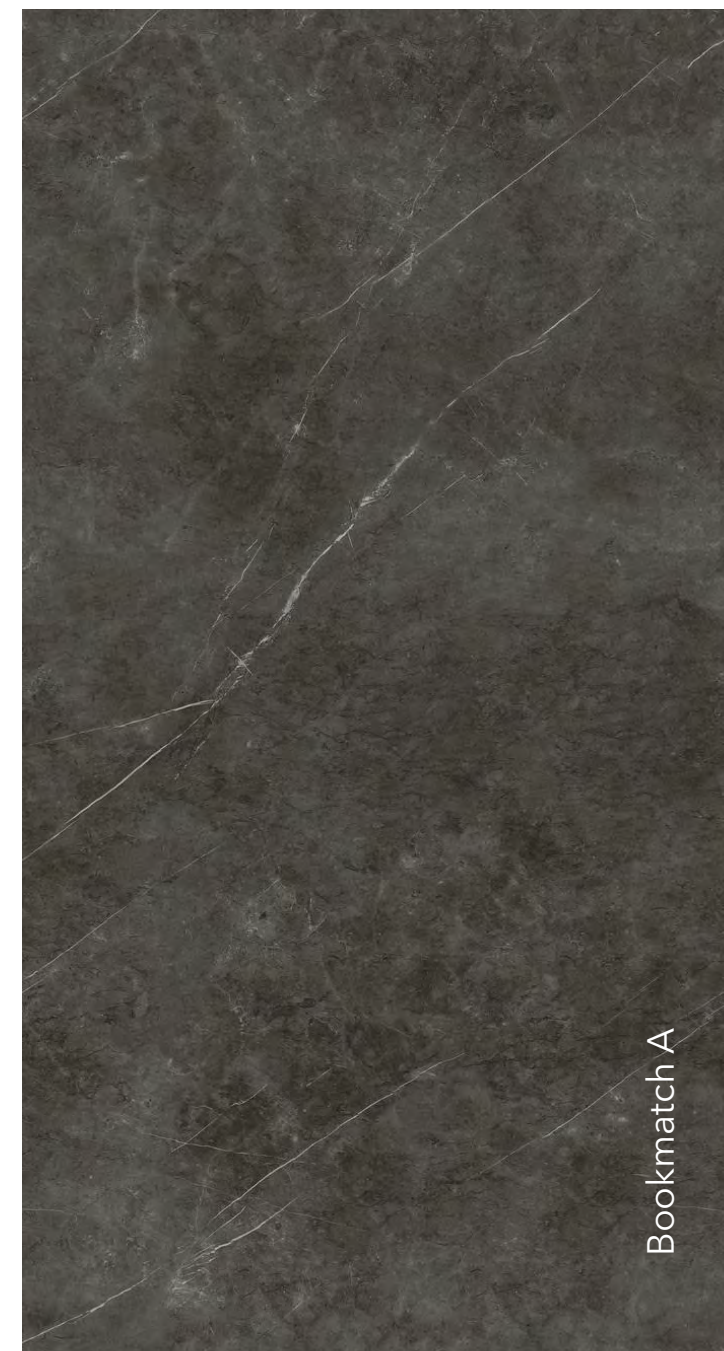

Bookmatch B