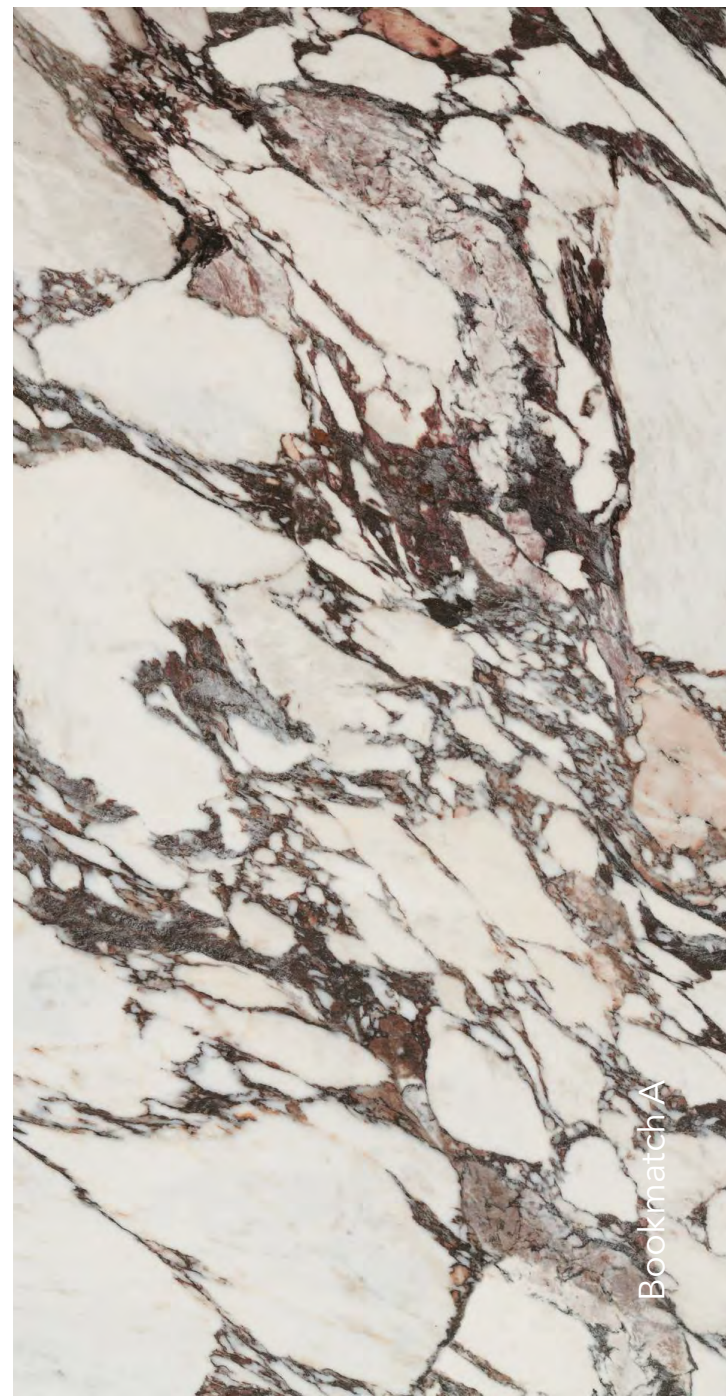

Rozměry desky
3200x1600x12 mm
3200x1600x6 mm
Povrch matný

Bookmatch A

Bookmatch B

Arabescato Viola

Rozměry desky
3200x1600x12 mm
Povrch lesklý

Aurora Black

Rozměry desky
3200x1600x12 mm
Povrch je strukturovaný