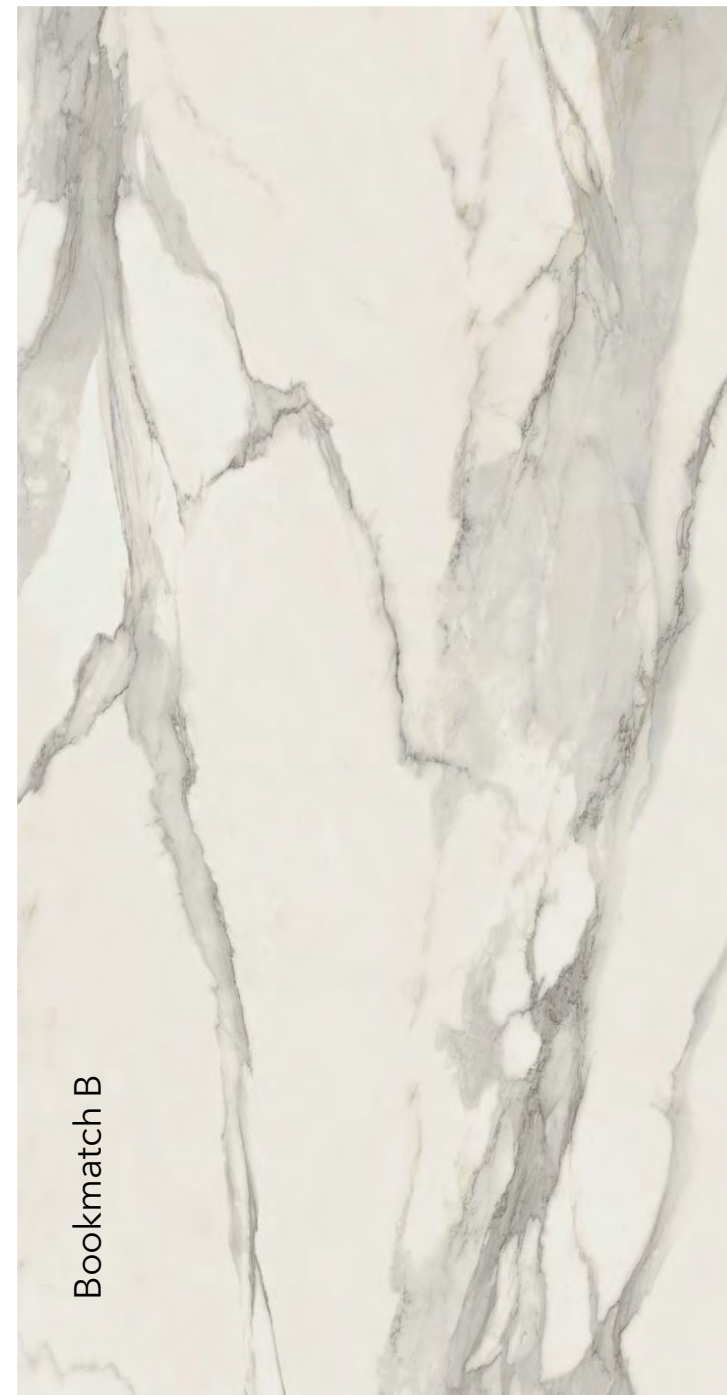

Absolute

Rozměry desky
3200x1600x12 mm
Povrch matný

Bookmatch A

Bookmatch B

Anima Beige Fullbody 3D

Rozměry desky
3200x1600x12 mm
Povrch matný

Deska má vzor po celé své tloušťce.

Arabescato