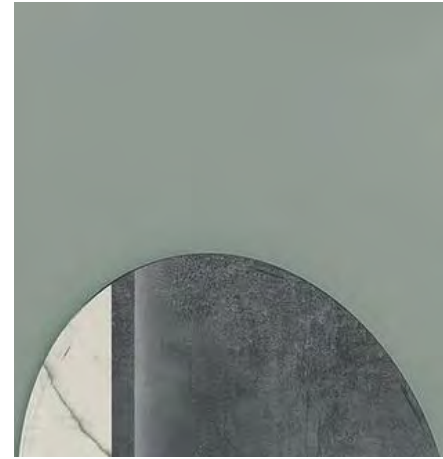

Meraki

Rozměry desky
3200x1600x12 mm
3200x1600x6 mm
Povrch matný

Rozměry desky
3200x1600x6 mm
Povrch lesklý