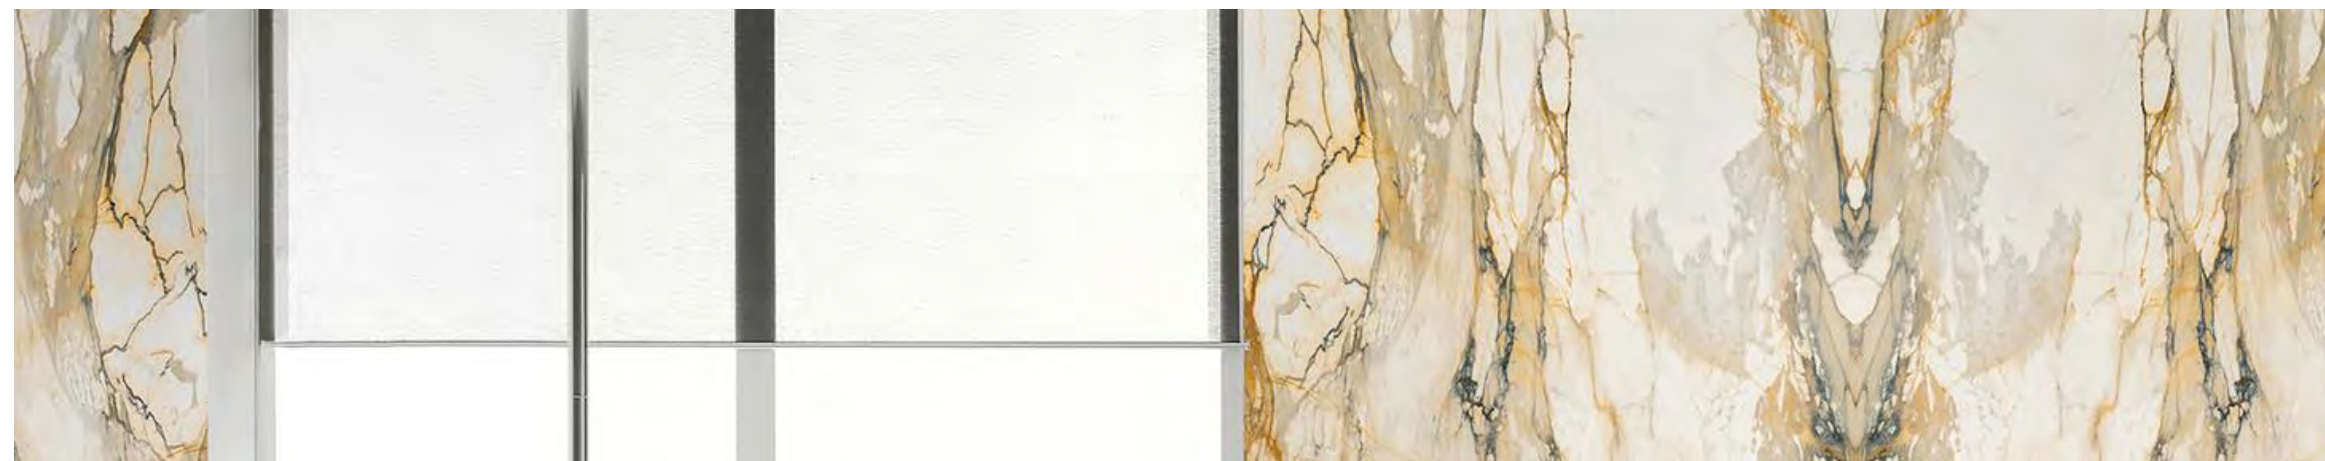

Bookmatch A

Bookmatch B

Limestone Beige

Rozměry desky
3200x1600x12 mm
Povrch matný

Marmo Antico

Rozměry desky
3200x1600x12 mm
3200x1600x6 mm
Povrch matný

Rozměry desky
3200x1600x6 mm
Povrch lesklý

Bookmatch A